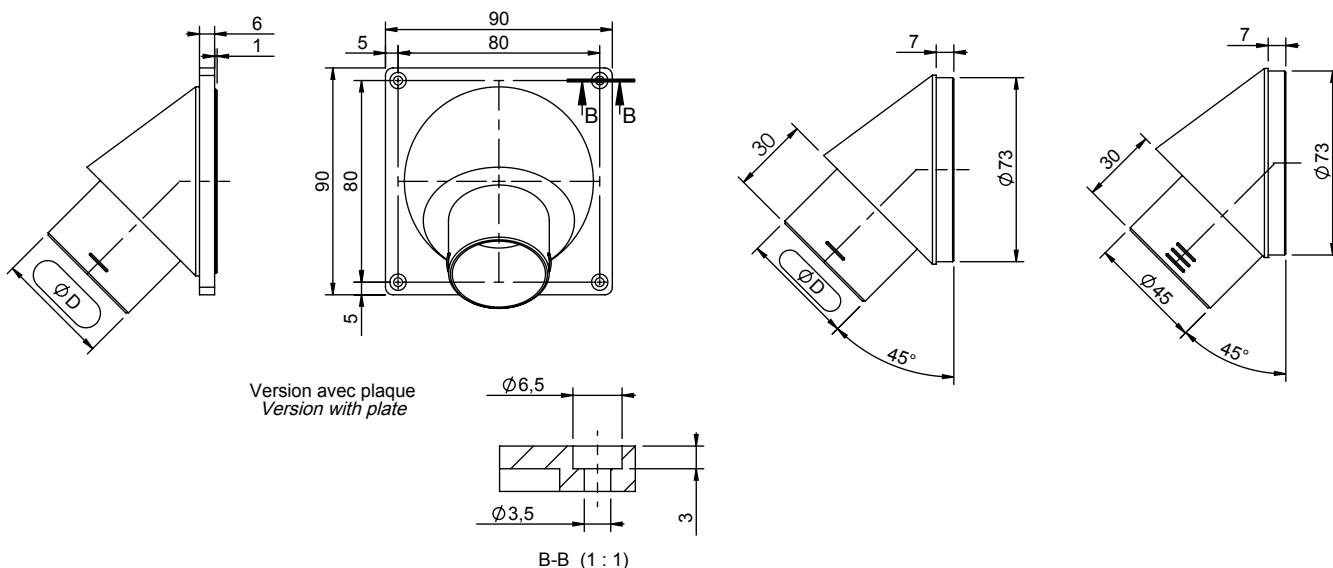

MANCHON COUDE 45° DEMI-PLAQUE

0420 3676

0420 3696

Manchon à air coudé à 45°

- Matière ABS résistante aux chocs et à la chaleur
 - Température de fonctionnement : mini -30°C, maxi +80°C
 - Avec ou sans plaque 90x90mm
 - Raccordement sur gaine à air Ø40 à Ø60mm
- Matière haute température sur demande

45° elbow sleeve

- ABS material with high resistance to impact and heat distortion
 - Operating temperature: mini -30°C, maxi +80°C
 - With or without plate 90x90mm
 - Connection for Ø40 to Ø60mm air hose
- High temperature material on request

Version	Référence Reference				
	Manchon coudé 45° 45° elbow sleeve				
	Diamètre sortie d'air Air outlet diameter				
	Ø 40	Ø 45	Ø 50	Ø 55	Ø 60
Avec plaque With plate	0420 3694	0420 3695	0420 3696	0420 3697	0420 3698
Sans plaque Without plate	0420 3674	0420 3675	0420 3676	0420 3677	0420 3678