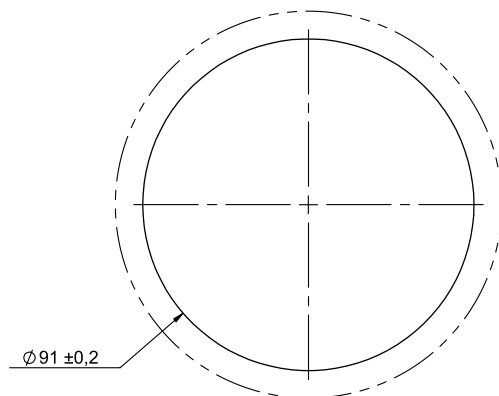

SENSYO II XL 96

new

METAL

BLACK

Diffuseur d'air orientable à 3 volets

- Matière ABS
- Température de fonctionnement : mini -30°C, maxi +100°C
- Bonne résistance à la rayure et aux chocs
- Se clipse sur un support de 1 à 8mm d'épaisseur
- Trou de fixation Ø91mm
Volets personnalisables sur demande

Adjustable air diffuser with 3 flaps

- ABS material
- Operating temperature: mini -30°C, maxi +100°C
- Scratch and shock resistant
- To clip on a 1 to 8mm thickness support
- Ø91mm mounting hole
Customizable flaps on request

DECOUPE PRECONISEE
sur un support d'épaisseur 1 à 8mm
RECOMMENDED CUT
on a support thickness 1 to 8mm

Couleur Color	Version	Référence Reference
Noir Black	SENSYO II XL 96 BLACK	0420 1315
Métal Metal	SENSYO II XL 96 METAL	0420 1316
Silver	SENSYO II XL 96 SILVER	0420 1317