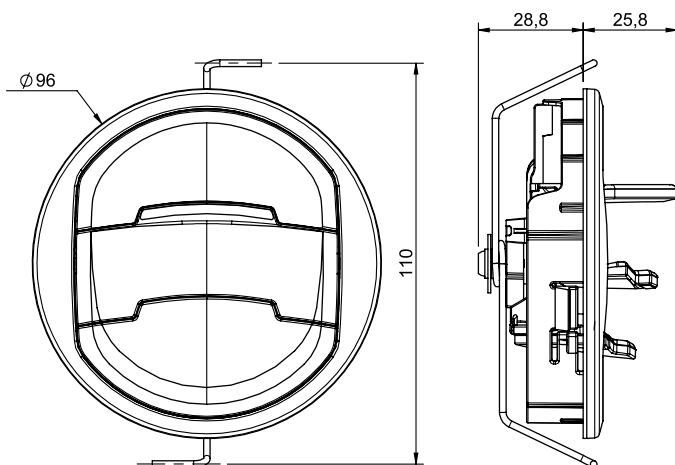

SENSYO II XL 96

new

METAL

BLACK

Diffuseur d'air orientable à 3 volets

- Matière ABS
- Température de fonctionnement : mini -30°C, maxi +100°C
- Bonne résistance à la rayure et aux chocs
- Se clipse sur un support de 1 à 8mm d'épaisseur
- Trou de fixation Ø91mm
Volets personnalisables sur demande

Adjustable air diffuser with 3 flaps

- ABS material
- Operating temperature: mini -30°C, maxi +100°C
- Scratch and shock resistant
- To clip on a 1 to 8mm thickness support
- Ø91mm mounting hole
Customizable flaps on request

DECOUPE PRECONISEE
sur un support d'épaisseur 1 à 8mm
RECOMMENDED CUT
on a support thickness 1 to 8mm

Couleur Color	Version	Référence Reference
Noir Black	SENSYO II XL 96 BLACK	0420 1315
Métal Metal	SENSYO II XL 96 METAL	0420 1316
Silver	SENSYO II XL 96 SILVER	0420 1317