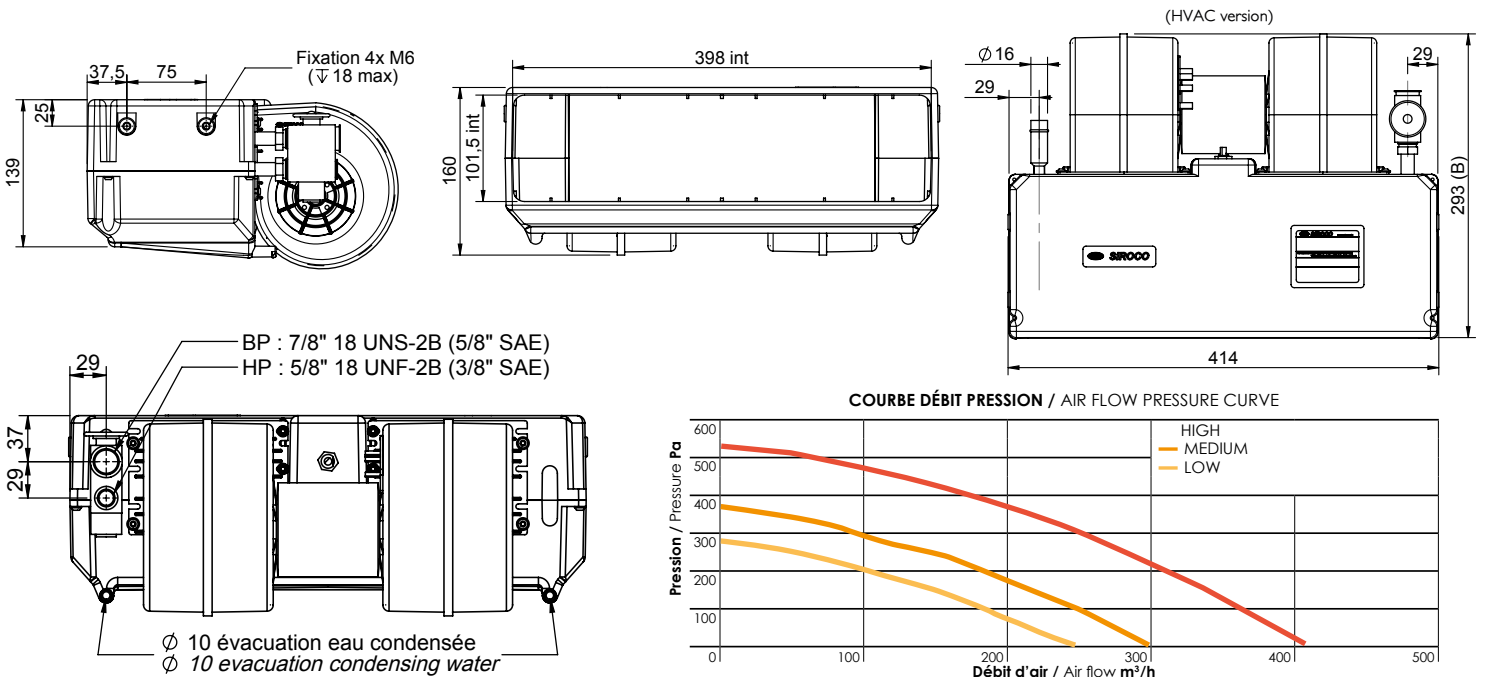

AUSTRAL PERFORMA B HVAC & EVAP

EVAP

HVAC

2 versions : climatisation ou combiné chauffage climatisation

- Ventilation 3 vitesses
- Tension d'alimentation : 12V ou 24V
- Version HVAC : raccordement Ø16mm
- Thermostat « anti-givre » intégré
- Détendeur pour raccords à visser O-ring
- Livré avec kit d'installation et connecteur

2 versions: air conditioning or heating & air conditioning unit

- 3 speed ventilation
- Voltage: 12V or 24V
- HVAC version: Ø16mm hose diameter
- Including "anti-freezing" thermostat
- Expansion valve O-ring connection
- Supplied with mounting kit and connector

Type Type	Référence / Reference	
	12 V	24 V
AUSTRAL PERFORMA B HVAC d16 3V	0300 0202	0300 0203
AUSTRAL PERFORMA B EVAP 3V	0300 0302	0300 0302

Type Type	Tension Voltage	Puissance électrique Electrical power	Poids Weight	Débit d'air nominal Nominal air flow	Puissance calorifique Heating capacity		Puissance frigorifique* Cooling capacity
					Eau / Water	Ethylene glycol	
HVAC	12/24 V	140 W	5,5 kg	410 m³/h	7,65 Kw	6,85 Kw	6,95 kW
EVAP	12/24 V	140 W	5,5 kg	410 m³/h	-	-	7,4 kW