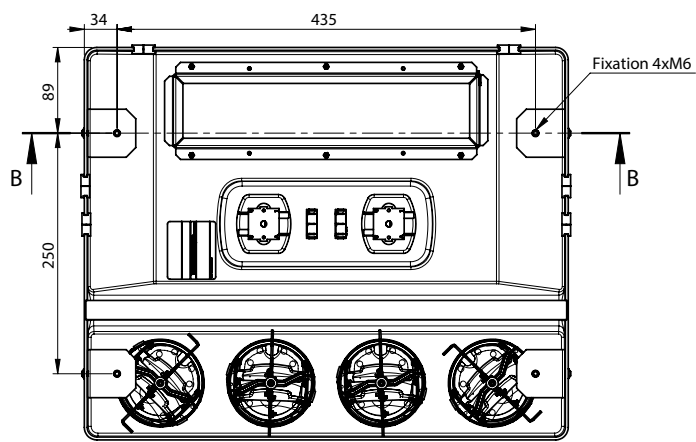

**SANS COMMANDE
W/O CONTROL**

Plafonnier avec ou sans commande

- Conçu pour être utilisé avec le SOLANO TOP et le E-DUO TOP
- Existe en plusieurs versions :
 - avec commande : versions HVAC, VAC, E-HVAC et E-VAC
 - sans commande
- Capot de couleur grise (autre couleur sur demande)
- Matière ABS résistante aux chocs à la chaleur
- Filtre mousse 30PPI interchangeable (option filtre M5)
- 4 diffuseurs d'air SENSYO® II XL 96
- Fixation via 4 vis

Ceiling with or without control

- Developed to be used with SOLANO TOP and the E-DUO TOP
- Exists in several versions:
 - with control panel : HVAC, VAC, E-HVAC and E-VAC versions
 - without control panel
- Cover in grey color (other color on demand)
- ABS material with high resistance to impact and heat distortion
- 30PPI air filtration (M5 filter on demand)
- 4 Sensyo® II XL 96 air diffusers
- 4 fixing screws