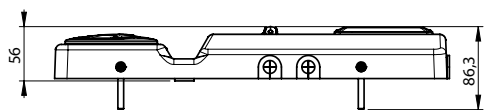

Tension / Voltage	Vitesse de ventilation / Ventilation speed	Color	HVAC	VAC	E-HVAC	E-VAC
12V	3	Gris / Grey	0420 3100	0420 3102	0420 3104	0420 3106
24V			0420 3101	0420 3103	0420 3105	0420 3107
Sans commande / Without control			0420 3108