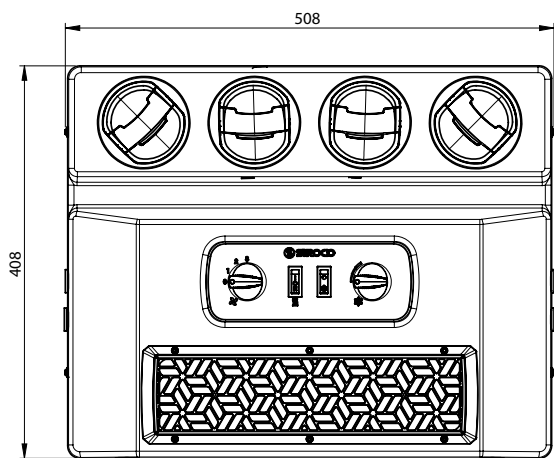

**SANS COMMANDE
W/O CONTROL**

Plafonnier avec ou sans commande

- Conçu pour être utilisé avec le SOLANO TOP et le E-DUO TOP
- Existe en plusieurs versions :
 - avec commande : versions HVAC, VAC, E-HVAC et E-VAC
 - sans commande
- Capot de couleur grise (autre couleur sur demande)
- Matière ABS résistante aux chocs à la chaleur
- Filtre mousse 30PPI interchangeable (option filtre M5)
- 4 diffuseurs d'air SENSYO® II XL 96
- Fixation via 4 vis

Ceiling with or without control

- Developed to be used with SOLANO TOP and the E-DUO TOP
- Exists in several versions:
 - with control panel : HVAC, VAC, E-HVAC and E-VAC versions
 - without control panel
- Cover in grey color (other color on demand)
- ABS material with high resistance to impact and heat distortion
- 30PPI air filtration (M5 filter on demand)
- 4 Sensyo® II XL 96 air diffusers
- 4 fixing screws

Tension / Voltage	Vitesse de ventilation / Ventilation speed	Color	HVAC	VAC	E-HVAC	E-VAC
12V	3	Gris / Grey	0420 3100	0420 3102	0420 3104	0420 3106
24V			0420 3101	0420 3103	0420 3105	0420 3107
Sans commande / Without control			0420 3108			