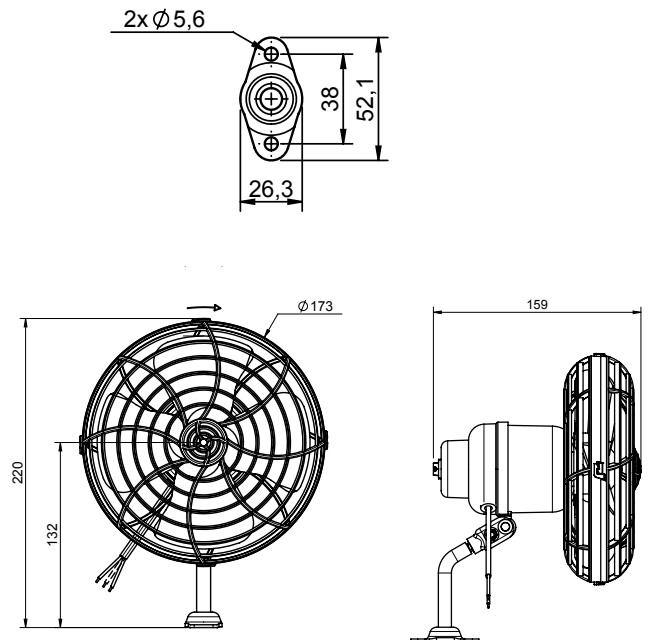

AUTO VENTILATEUR SANS/AVEC GRILLE

Moteur orientable à 1 ou 2 vitesses

- Tension d'alimentation 12V ou 24V
- Longueur fils électriques = 1500 mm
- 2 versions: pales souples sans grille ou pales souples avec grille
- Livré avec ou sans interrupteur

1 or 2 speeds rotating motor

- Voltage 12V or 24V
- Electric wire length = 1500 mm
- 2 versions: soft bladed propellers without grid or soft bladed propellers with grid
- Supplied with or without switch

0218 5537

WITHOUT GRID

WITH GRID

Tension Voltage	Vitesse Speed	AUTO VENTILATEUR sans interrupteur / without switch Reference	AUTO VENTILATEUR avec interrupteur / with switch Reference	AUTO VENTILATEUR GRILLE avec interrupteur / with switch Reference
12 V	2 V	-	0218 5534	0218 5536
	1 V	0218 5521	0218 5531	0218 5532
24 V	2 V	0218 5525	0218 5535	0218 5537

Tension / Voltage	Puissance nominale / Nominal power	Poids / Weight	Débit d'air nominal / Nominal air flow
12/24 V	15,6 W	0,8 kg	280 m3/h