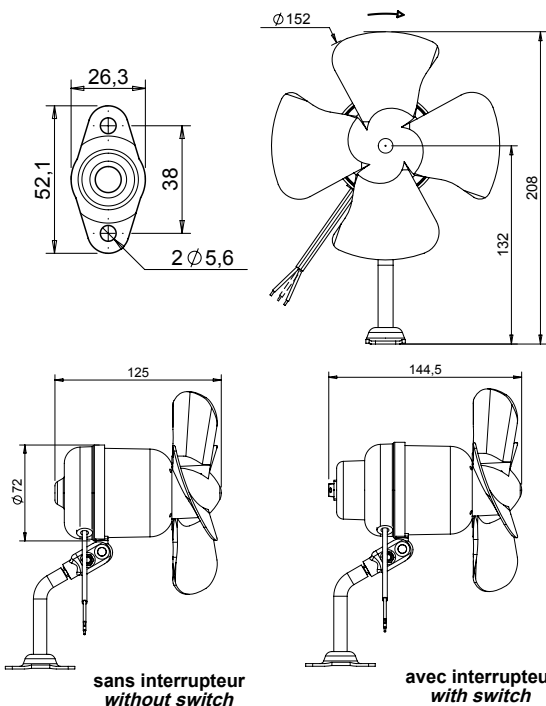

Tension Voltage	Vitesse Speed	AUTO VENTILATEUR sans interrupteur / without switch Reference	AUTO VENTILATEUR avec interrupteur / with switch Reference	AUTO VENTILATEUR GRILLE avec interrupteur / with switch Reference
12 V	2 V	-	0218 5534	0218 5536
	1 V	0218 5521	0218 5531	0218 5532
24 V	2 V	0218 5525	0218 5535	0218 5537

Tension / Voltage	Puissance nominale / Nominal power	Poids / Weight	Débit d'air nominal / Nominal air flow
12/24 V	15,6 W	0,8 kg	280 m3/h