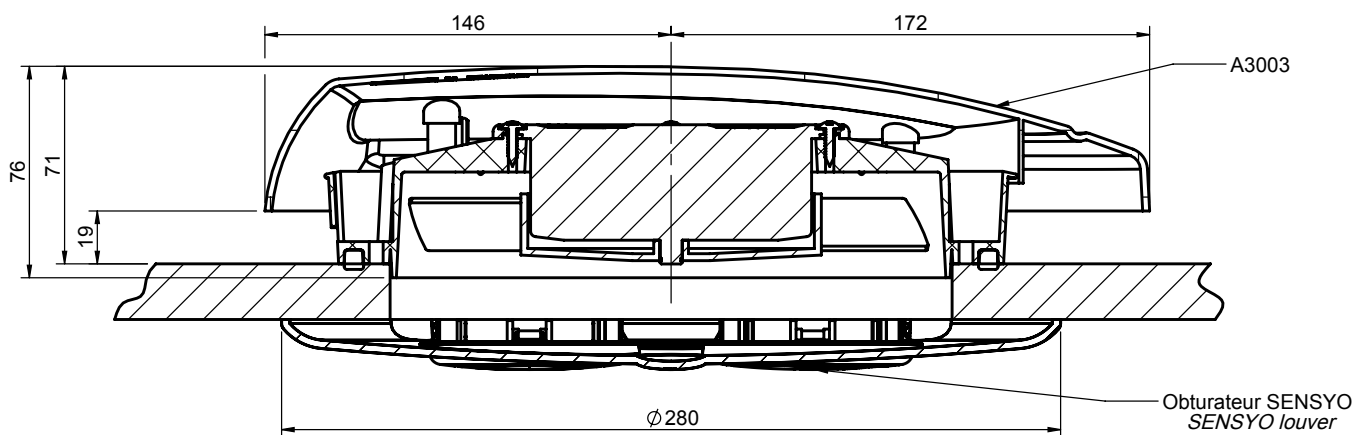

Kit aérateur de toit + obturateur

- Tension : 12 ou 24V
- Extraction ou soufflage (utiliser l'interrupteur inverseur ref. 0430 0111)
- Aérateur de toit A3003
- Obturateur de toit en ABS équipé de 4 diffuseurs d'air orientables Sensyo®
- Moteur IP68 fermé longue durée de vie (16 000 heures)

Roof ventilator + obturator kit

- Voltage : 12 or 24V
- Suction or ventilation (use the reversing switch, ref. 0430 0111)
- A3003 roof ventilator
- Obturator made of ABS and equipped with 4 directional air diffusers Sensyo®
- Closed axial IP68 motor, long-life (16 000 hours)

Type Type	Blanc / White		Noir / Black		Gris / Grey	
	12 V	24 V	12 V	24 V	12 V	24 V
A3003 SENSYO®	0230 4000	0230 4001	0230 4002	0230 4003	0230 4004	0230 4005

Tension Voltage	Puissance électrique Electrical power	Poids Weight	Débit nominal d'aspiration Nominal suction flow	Débit réel avec casque Operating flow with helmet
12/24 V	72 W	2 kg	700 m³/h	230.8 m³/h