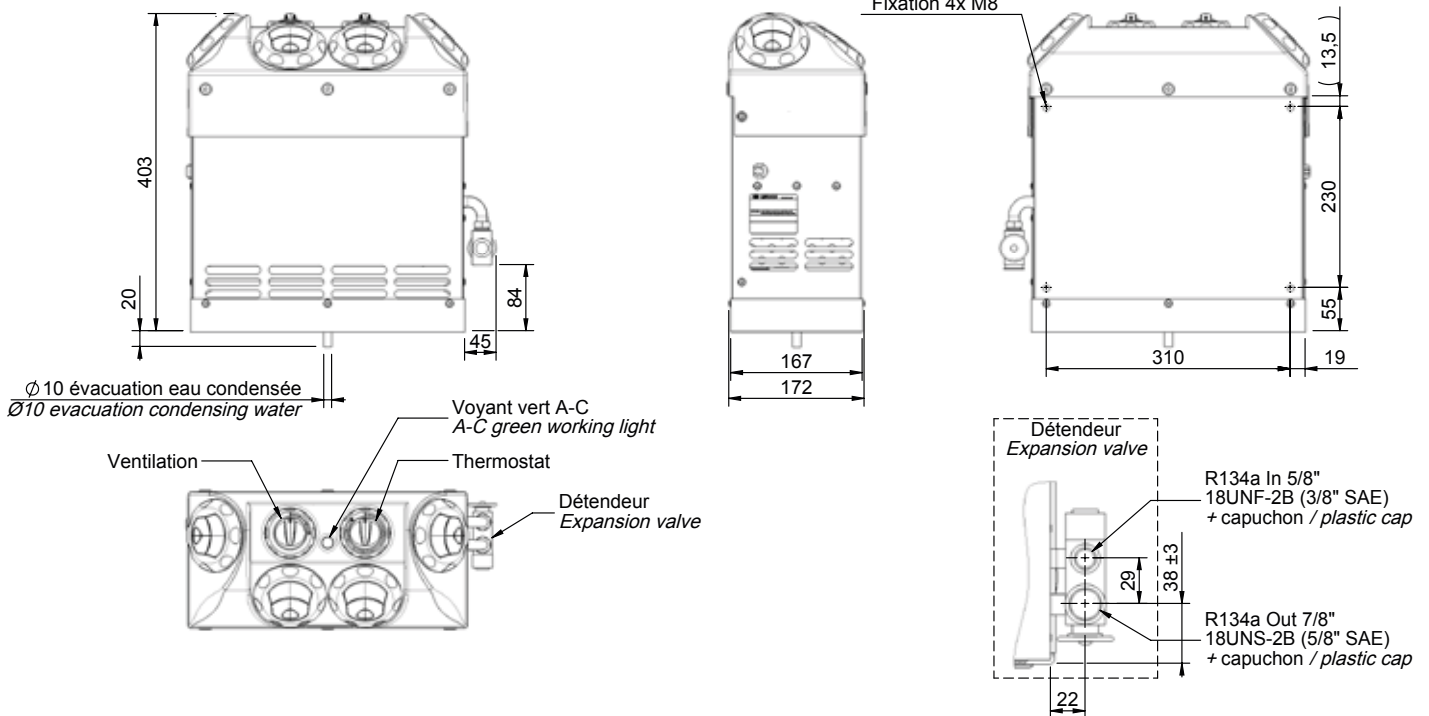

Climatisation verticale

- Ventilation 3 vitesses
- Tension d'alimentation : 12V ou 24V
- Thermostat « anti-givre » intégré
- Détendeur pour raccords à visser O-ring
- Livré avec connecteur
- Livré avec vanne à câble

Air conditioning vertical unit

- 3-speed ventilation
- Voltage: 12V or 24V
- Including "anti-freezing" thermostat
- Expansion valve O-ring connection
- Supplied with connector
- Supplied with valve for cable valve

Type Type	Référence / Reference	
	12 V	24 V
EVAPORATEUR VERTICAL	0333 0005	0333 0006

Tension Voltage	Puissance électrique Electrical power	Poids Weight	Débit d'air nominal Nominal air flow	Puissance frigorifique* Cooling capacity
12/24 V	150 W	9,3 kg	350 m³/h	7,5 kW