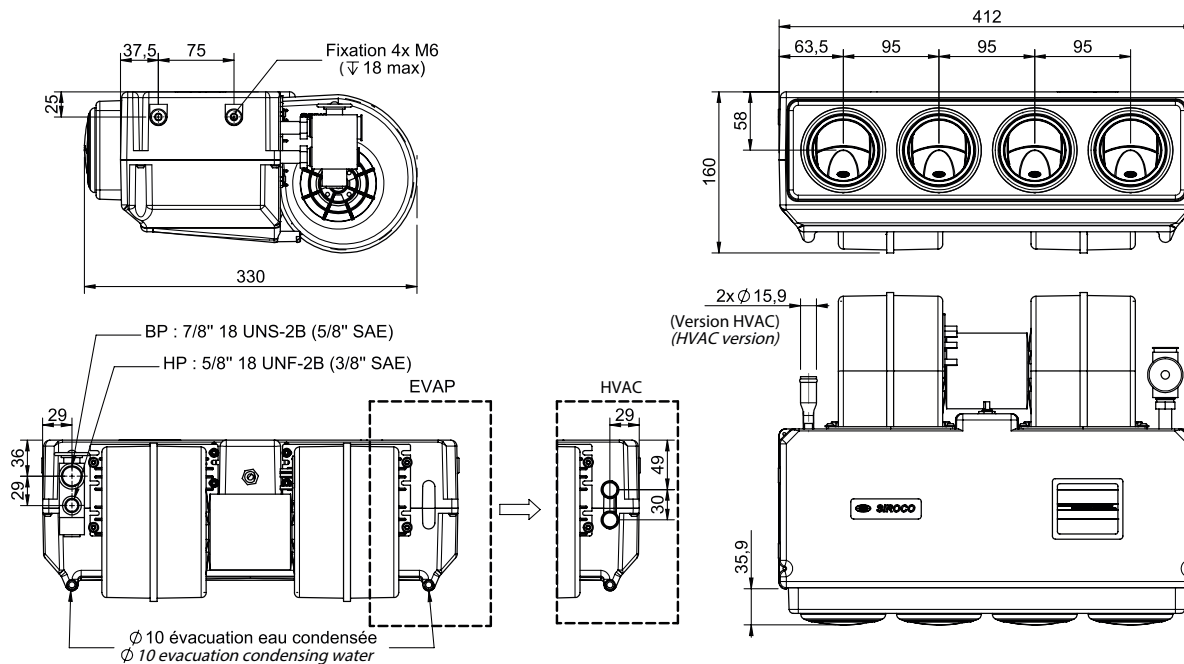

2 versions: air conditioning or heating & air conditioning unit

- 3 speed ventilation
- Voltage: 12V or 24V
- HVAC version: Ø16mm hose diameter
- Including "anti-freezing" thermostat
- Expansion valve O-ring connection
- Black, black/metal or black/silver Sensyo® air diffusers
- White front panel on demand
- Supplied with mounting kit and connector

0300 0210

0300 0212

WHITE VERSION

Tension Voltage	Type Type	AUSTRAL PERFORMA F BLK d16 3V Reference	AUSTRAL PERFORMA B/S d16 3V Reference	AUSTRAL PERFORMA B/MT d16 3V Reference
12 V	HVAC	0300 0210	0300 0212	0300 0214
	EVAP	0300 0304	0300 0306	0300 0308
24 V	HVAC	0300 0211	0300 0213	0300 0215
	EVAP	0300 0305	0300 0307	0300 0309

Type Type	Tension Voltage	Puissance électrique Electrical power	Poids Weight	Débit d'air nominal Nominal air flow	Puissance calorifique Heating capacity	Puissance frigorifique* Cooling capacity
					Ethylene glycol	
HVAC	12/24 V	130 W	5,7 kg	380 m³/h	5,65 kW	5,85 kW
EVAP	12/24 V	130 W	5,7 kg	380 m³/h	-	6,85 kW