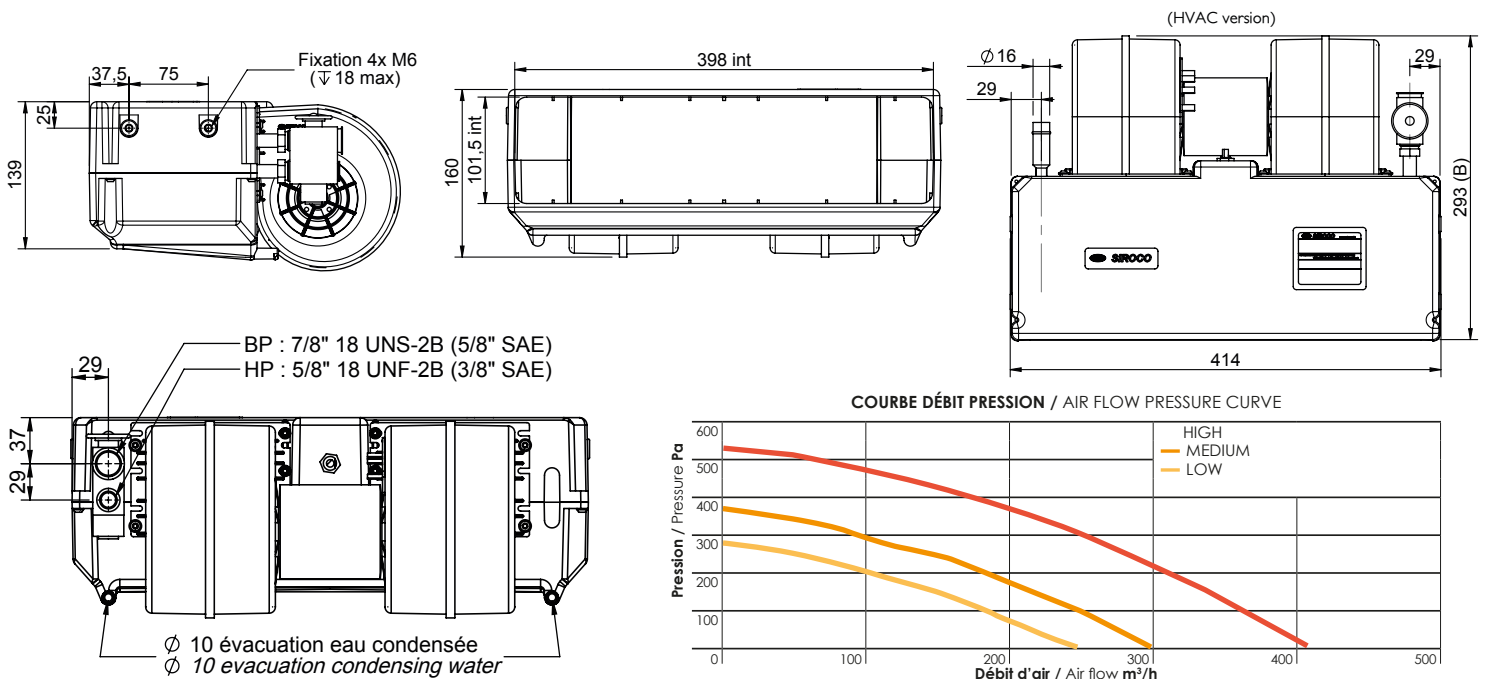

# AUSTRAL PERFORMA B HVAC & EVAP

HVAC

2 versions : climatisation ou combiné chauffage climatisation

- Ventilation 3 vitesses
- Tension d'alimentation : 12V ou 24V
- Version HVAC : raccordement Ø16mm
- Thermostat « anti-givre » intégré
- Détendeur pour raccords à visser O-ring
- Livré avec kit d'installation et connecteur

2 versions: air conditioning or heating & air conditioning unit

- 3 speed ventilation
- Voltage: 12V or 24V
- HVAC version: Ø16mm hose diameter
- Including "anti-freezing" thermostat
- Expansion valve O-ring connection
- Supplied with mounting kit and connector

Type Type	Référence / Reference	
	12 V	24 V
AUSTRAL PERFORMA B HVAC d16 3V	0300 0202	0300 0203
AUSTRAL PERFORMA B EVAP 3V	0300 0302	0300 0303

Type Type	Tension Voltage	Puissance électrique Electrical power	Poids Weight	Débit d'air nominal Nominal air flow	Puissance calorifique Heating capacity	Puissance frigorifique* Cooling capacity
					Ethylene glycol	
HVAC	12/24 V	140 W	5,5 kg	410 m³/h	6,85 Kw	6,95 kW
EVAP	12/24 V	140 W	5,5 kg	410 m³/h	-	7,4 kW