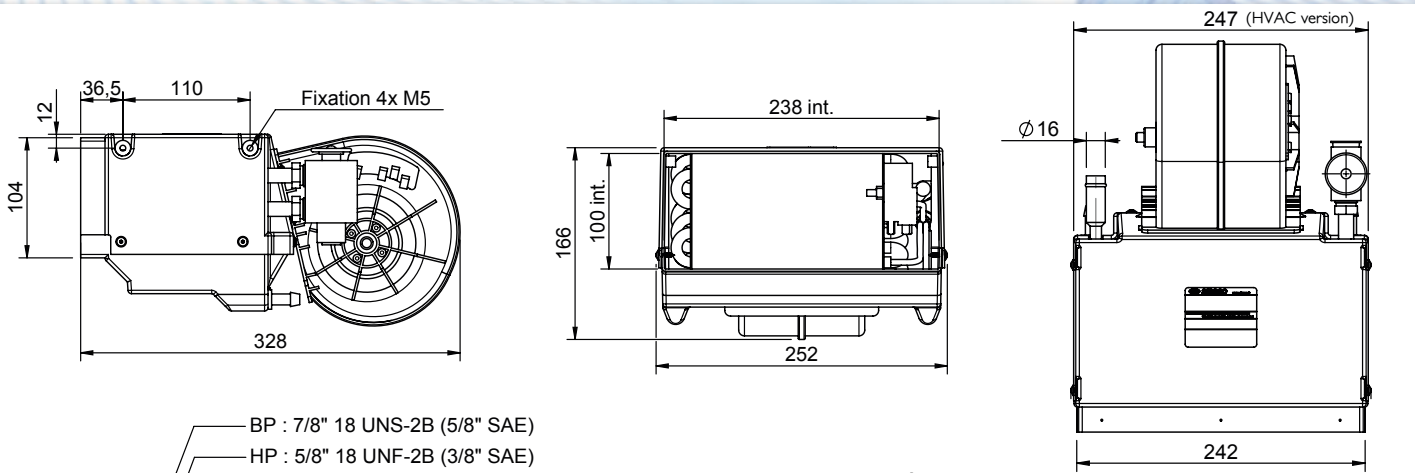

BOREAL B HVAC & EVAP

EVAP

HVAC

2 versions : climatisation ou combiné chauffage climatisation

- Ventilation 3 vitesses
- Tension d'alimentation : 12V ou 24V
- Version HVAC : raccordement Ø16mm
- Corps en ABS
- Thermostat « anti-givre » intégré
- Détendeur pour raccords à visser O-Ring
- Livré avec kit d'installation et connecteur

Heating and air conditioning unit

- 3 speed ventilation
- Voltage: 12V or 24V
- HVAC version: Ø16mm hose diameter
- ABS body
- Including "anti-freezing" thermostat
- Expansion valve O-ring connection
- Supplied with mounting kit and connector

COURBE DÉBIT PRESSION / AIR FLOW PRESSURE CURVE

Type Type	Référence / Reference	
	12 V	24 V
BOREAL B HVAC d16 3V	0330 0000	0330 0001
BOREAL B EVAP 3V	0330 0188	0330 0189

Type Type	Tension Voltage	Puissance électrique Electrical power	Poids Weight	Débit d'air nominal Nominal air flow	Puissance calorifique Heating capacity	Puissance frigorifique* Cooling capacity
					Ethylene glycol	
HVAC	12/24 V	150 W	3,5 kg	355 m³/h	4,45 Kw	3,20 kW
EVAP	12/24 V	150 W	3,5 kg	355 m³/h	-	4,70 kW