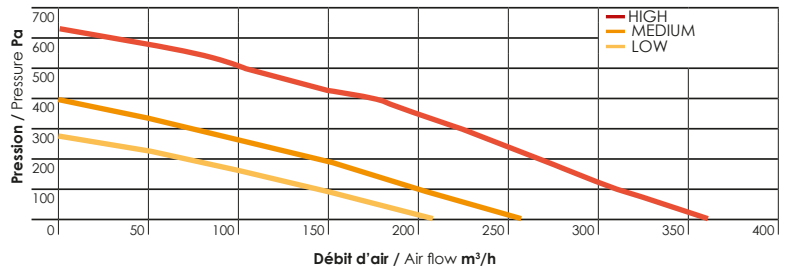

BOREAL B HVAC & EVAP

EVAP

HVAC

2 versions : climatisation ou combiné chauffage climatisation

- Ventilation 3 vitesses
- Tension d'alimentation : 12V ou 24V
- Version HVAC : raccordement Ø16mm
- Corps en ABS
- Thermostat « anti-givre » intégré
- Détendeur pour raccords à visser O-Ring
- Livré avec kit d'installation et connecteur

Heating and air conditioning unit

- 3 speed ventilation
- Voltage: 12V or 24V
- HVAC version: Ø16mm hose diameter
- ABS body
- Including "anti-freezing" thermostat
- Expansion valve O-ring connection
- Supplied with mounting kit and connector

COURBE DÉBIT PRESSION / AIR FLOW PRESSURE CURVE

Type Type	Référence / Reference	
	12 V	24 V
BOREAL B HVAC d16 3V	0330 0000	0330 0001
BOREAL B EVAP 3V	0330 0188	0330 0189

Type Type	Tension Voltage	Puissance électrique Electrical power	Poids Weight	Débit d'air nominal Nominal air flow	Puissance calorifique Heating capacity	Puissance frigorifique* Cooling capacity
					Ethylene glycol	
HVAC	12/24 V	150 W	3,5 kg	355 m³/h	4,45 Kw	3,20 kW
EVAP	12/24 V	150 W	3,5 kg	355 m³/h	-	4,70 kW