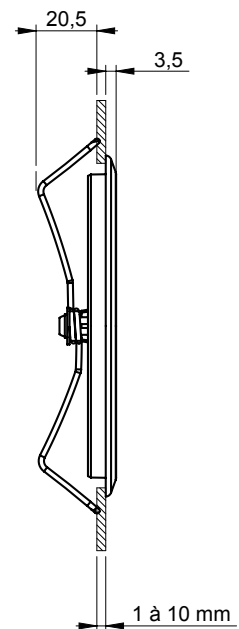

# SENSYO® ROUND GRID

## Grille ronde

- Matière ABS résistante aux chocs et à la chaleur
- Adaptée à toute forme et épaisseur de tableau de bord
- Fixation par ressort
- Température de fonctionnement : mini -30°C, maxi +80°C
- Couleur noire
- Autres couleurs sur demande

## Round grid

- ABS material with high resistance to impact & heat distortion
- To clip on multi thickness and shape support
- Spring fixing
- Operating temperature: mini -30°C, maxi +80°C
- Black color
- Other colors on request

Découpe préconisée:  $\varnothing 104 \pm 1$   
Cut recommended:  $\varnothing 104 \pm 1$

Version	Référence Reference
Grille ronde avec ressort / Round grid with spring fixing	0420 3782
Grille ronde sans ressort / Round grid without spring fixing	0420 3735