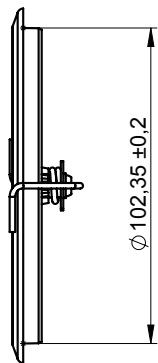

## Grille ronde

- Matière ABS résistante aux chocs et à la chaleur
- Adaptée à toute forme et épaisseur de tableau de bord
- Fixation par ressort
- Température de fonctionnement : mini -30°C, maxi +80°C
- Couleur noire
- Autres couleurs sur demande

## Round grid

- ABS material with high resistance to impact & heat distortion
- To clip on multi thickness and shape support
- Spring fixing
- Operating temperature: mini -30°C, maxi +80°C
- Black color
- Other colors on request

Découpe préconisée:  $\varnothing 104 \pm 1$   
Cut recommended:  $\varnothing 104 \pm 1$

Version	Référence Reference
Grille ronde avec ressort / Round grid with spring fixing	0420 3782
Grille ronde sans ressort / Round grid without spring fixing	0420 3735