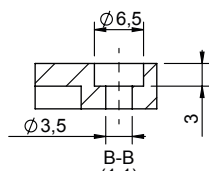

MANCHON DROIT DEMI-PLAQUE

0420 1964

0161 9527

Manchon à air avec demi-plaque 90x90mm

- Matière ABS résistante aux chocs et à la chaleur
- Température de fonctionnement : mini -30°C, maxi +80°C
- Raccordement pour gaine à air Ø40 à Ø70mm
- Obturateur sur demande : 0420 3604
Matière haute température sur demande

Air sleeve with 90x90mm plate

- ABS material with high resistance to impact and heat distortion
- Operating temperature: mini -30°C, maxi +80°C
- Connection for Ø40 to Ø70mm air hose
- Obturator on demand : 0420 3604
High temperature material on request

Couleur Color	Référence Reference						
	Avec manchon droit With straight sleeve						
	ø 40	ø 45	ø 50	ø 55	ø 60	ø 65	ø 70
Avec perçage With holes	0161 9545	0161 9546	0161 9527	0161 9526	0161 9528	0420 3006	0420 3007
Sans perçage Without holes	-	-	0420 1964	0420 1965	-	-	-