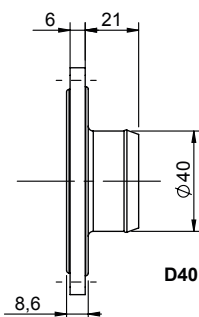

MANCHON DROIT DEMI-PLAQUE

0420 1964

0161 9527

Manchon à air avec demi-plaque 90x90mm

- Matière ABS résistante aux chocs et à la chaleur
- Température de fonctionnement : mini -30°C, maxi +80°C
- Raccordement pour gaine à air Ø40 à Ø70mm
- Obturateur sur demande : 0420 3604
Matière haute température sur demande

Air sleeve with 90x90mm plate

- ABS material with high resistance to impact and heat distortion
- Operating temperature: mini -30°C, maxi +80°C
- Connection for Ø40 to Ø70mm air hose
- Obturator on demand : 0420 3604
High temperature material on request

Couleur Color	Référence Reference						
	Avec manchon droit With straight sleeve						
	ø 40	ø 45	ø 50	ø 55	ø 60	ø 65	ø 70
Avec perçage With holes	0161 9545	0161 9546	0161 9527	0161 9526	0161 9528	0420 3006	0420 3007
Sans perçage Without holes	-	-	0420 1964	0420 1965	-	-	-