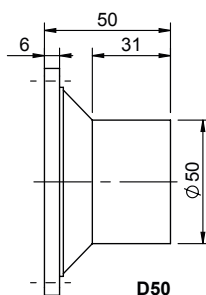

MANCHON DROIT DEMI-PLAQUE

0420 1964

0161 9527

Manchon à air avec demi-plaque 90x90mm

- Matière ABS résistante aux chocs et à la chaleur
- Température de fonctionnement : mini -30°C, maxi +80°C
- Raccordement pour gaine à air Ø40 à Ø70mm
- Obturateur sur demande : 0420 3604
Matière haute température sur demande

Air sleeve with 90x90mm plate

- ABS material with high resistance to impact and heat distortion
- Operating temperature: mini -30°C, maxi +80°C
- Connection for Ø40 to Ø70mm air hose
- Obturator on demand : 0420 3604
High temperature material on request

Couleur Color	Référence Reference						
	Avec manchon droit With straight sleeve						
	ø 40	ø 45	ø 50	ø 55	ø 60	ø 65	ø 70
Avec perçage With holes	0161 9545	0161 9546	0161 9527	0161 9526	0161 9528	0420 3006	0420 3007
Sans perçage Without holes	-	-	0420 1964	0420 1965	-	-	-