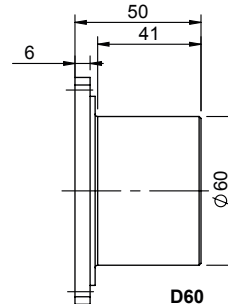

MANCHON DROIT DEMI-PLAQUE

0420 1964

0161 9527

Manchon à air avec demi-plaque 90x90mm

- Matière ABS résistante aux chocs et à la chaleur
- Température de fonctionnement : mini -30°C, maxi +80°C
- Raccordement pour gaine à air Ø40 à Ø70mm
- Obturateur sur demande : 0420 3604
Matière haute température sur demande

Air sleeve with 90x90mm plate

- ABS material with high resistance to impact and heat distortion
- Operating temperature: mini -30°C, maxi +80°C
- Connection for Ø40 to Ø70mm air hose
- Obturator on demand : 0420 3604
High temperature material on request

Couleur Color	Référence Reference						
	Avec manchon droit With straight sleeve						
	ø 40	ø 45	ø 50	ø 55	ø 60	ø 65	ø 70
Avec perçage With holes	0161 9545	0161 9546	0161 9527	0161 9526	0161 9528	0420 3006	0420 3007
Sans perçage Without holes	-	-	0420 1964	0420 1965	-	-	-