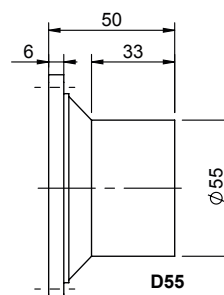

MANCHON DROIT DEMI-PLAQUE

0420 1964

0161 9527

Manchon à air avec demi-plaque 90x90mm

- Matière ABS résistante aux chocs et à la chaleur
- Température de fonctionnement : mini -30°C, maxi +80°C
- Raccordement pour gaine à air Ø40 à Ø70mm
- Obturateur sur demande : 0420 3604
Matière haute température sur demande

Air sleeve with 90x90mm plate

- ABS material with high resistance to impact and heat distortion
- Operating temperature: mini -30°C, maxi +80°C
- Connection for Ø40 to Ø70mm air hose
- Obturator on demand : 0420 3604
High temperature material on request

Couleur Color	Référence Reference						
	Avec manchon droit With straight sleeve						
	ø 40	ø 45	ø 50	ø 55	ø 60	ø 65	ø 70
Avec perçage With holes	0161 9545	0161 9546	0161 9527	0161 9526	0161 9528	0420 3006	0420 3007
Sans perçage Without holes	-	-	0420 1964	0420 1965	-	-	-