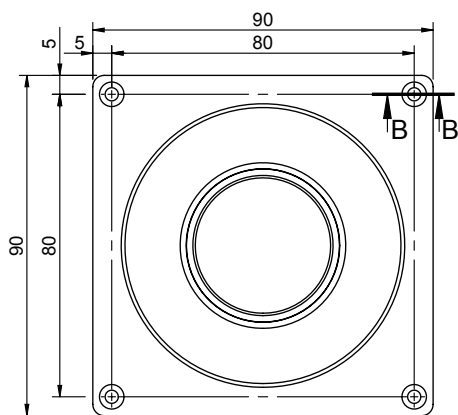

MANCHON DROIT DEMI-PLAQUE

0420 1964

0161 9527

Manchon à air avec demi-plaque 90x90mm

- Matière ABS résistante aux chocs et à la chaleur
- Température de fonctionnement : mini -30°C, maxi +80°C
- Raccordement pour gaine à air Ø40 à Ø70mm
- Obturateur sur demande : 0420 3604
Matière haute température sur demande

Air sleeve with 90x90mm plate

- ABS material with high resistance to impact and heat distortion
- Operating temperature: mini -30°C, maxi +80°C
- Connection for Ø40 to Ø70mm air hose
- Obturator on demand : 0420 3604
High temperature material on request

Couleur Color	Référence Reference						
	Avec manchon droit With straight sleeve						
	ø 40	ø 45	ø 50	ø 55	ø 60	ø 65	ø 70
Avec perçage With holes	0161 9545	0161 9546	0161 9527	0161 9526	0161 9528	0420 3006	0420 3007
Sans perçage Without holes	-	-	0420 1964	0420 1965	-	-	-