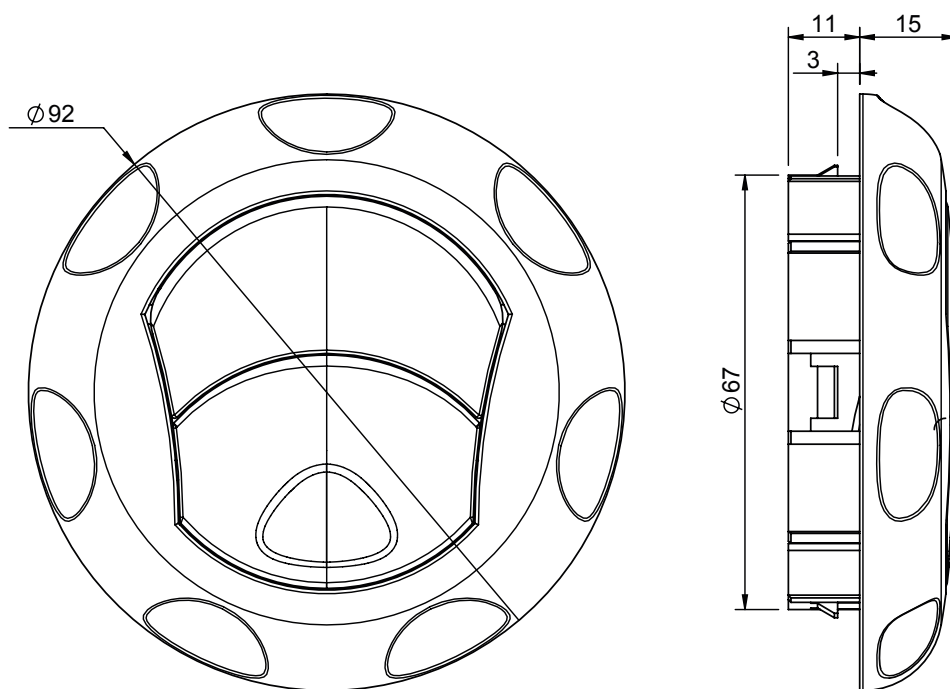

Couleur Color	Référence Reference
Noir Black	0420 6001
Gris Grey	0420 6003
Volets métalliques Metallic flaps Contour noir Black frame	0420 6101