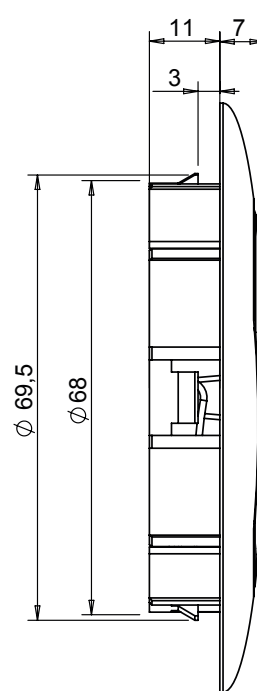

Couleur Color	Référence Reference
Noir Black	0420 7001
Gris Grey	0420 7003
Volets métalliques Metallic flaps Contour noir Black frame	0420 7101