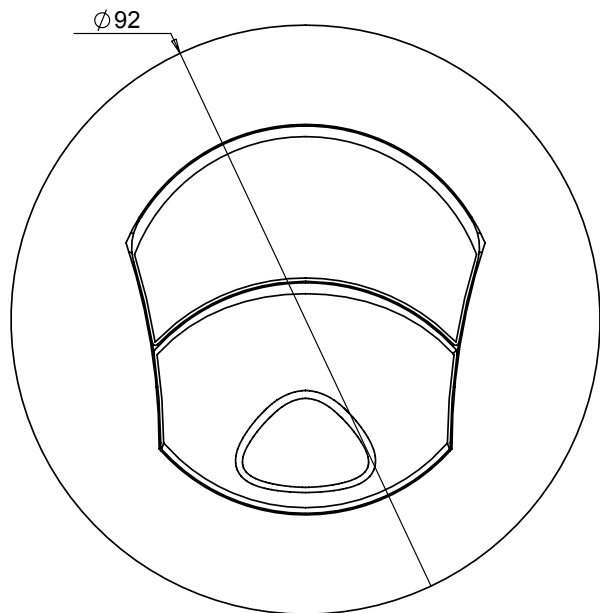

Couleur Color	Référence Reference
Noir Black	0420 7001
Gris Grey	0420 7003
Volets métalliques Metallic flaps Contour noir Black frame	0420 7101