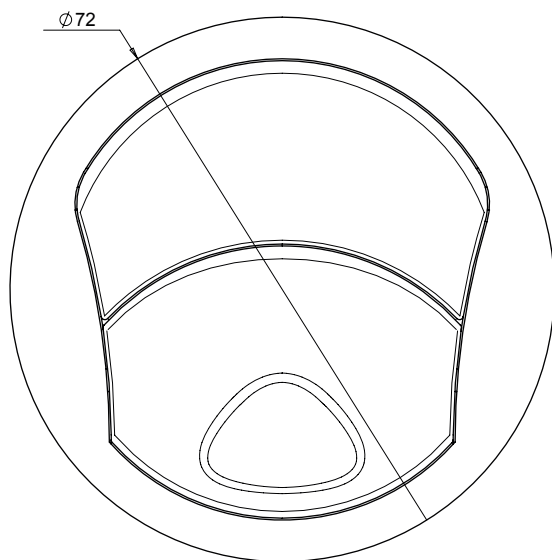

0420 5001

0420 5003*

0420 5101*

Diffuseur d'air orientable à 2 volets

- Matière ABS
 - Température de fonctionnement : mini -30°C, maxi +80°C
 - Bonne résistance à la rayure et aux chocs
 - Se clipse sur un support de 3mm d'épaisseur
 - Trou de fixation Ø68mm
- Matière haute température sur demande
* Selon disponibilité & MOQ

Adjustable air diffuser with 2 flaps

- ABS material
 - Operating temperature: mini -30°C, maxi +80°C
 - Scratch and shock resistant
 - To clip on a 3mm thickness support
 - Ø68mm mounting hole
- High temperature material on request
* Upon availability & MOQ