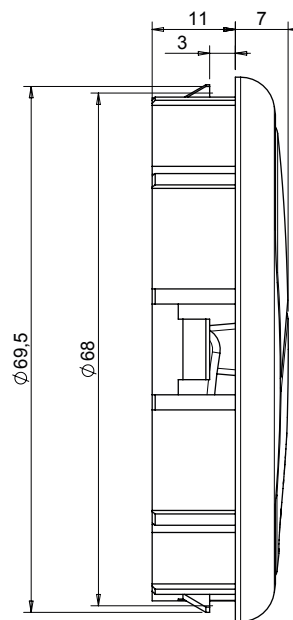

0420 5001

0420 5003*

0420 5101*

Diffuseur d'air orientable à 2 volets

- Matière ABS
 - Température de fonctionnement : mini -30°C, maxi +80°C
 - Bonne résistance à la rayure et aux chocs
 - Se clipse sur un support de 3mm d'épaisseur
 - Trou de fixation Ø68mm
- Matière haute température sur demande
* Selon disponibilité & MOQ

Adjustable air diffuser with 2 flaps

- ABS material
 - Operating temperature: mini -30°C, maxi +80°C
 - Scratch and shock resistant
 - To clip on a 3mm thickness support
 - Ø68mm mounting hole
- High temperature material on request
* Upon availability & MOQ