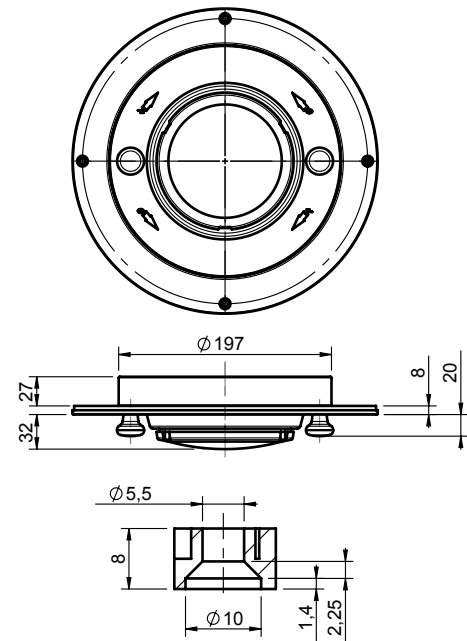

OBTURATEUR TC-TCP

TCP

TC

Obturbateur de toit

- Matière : ABS
- Version TCP équipée d'un plafonnier 2x10W
- Adaptable sur tous les aérateurs de toit de la gamme SIROCO

Roof ventilation obturator

- Material: ABS
- TCP version equipped with 1 interior lamp 2x10W
- Can be used with all SIROCO roof ventilators

TC

TCP

Couleur Color	Obturbateur TC / TC obturator	Obturbateur TCP / TCP obturator	
	Reference	12 V Reference	24 V Reference
Blanc White	0215 1684	0215 1689	0215 1694
Beige Beige	0215 1683	0215 1688	0215 1693
Noir Black	0215 1687	0215 1690	0215 1695
Gris Grey	0215 1682	-	-