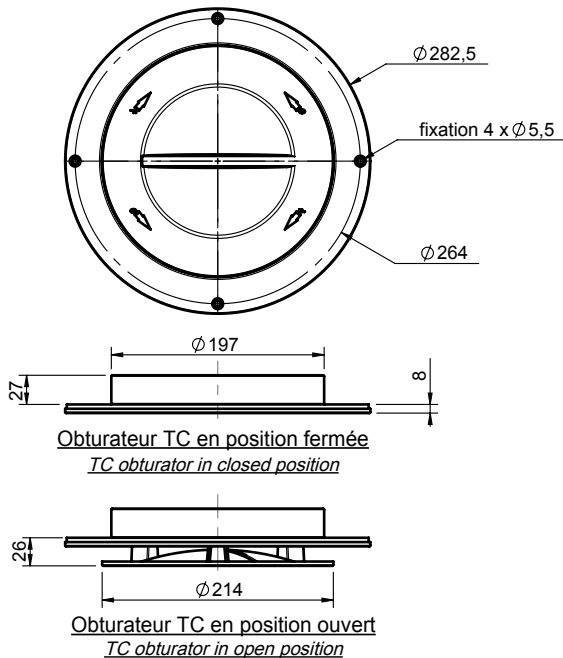

OBTURATEUR TC-TCP

TCP

TC

Obturbateur de toit

- Matière : ABS
- Version TCP équipée d'un plafonnier 2x10W
- Adaptable sur tous les aérateurs de toit de la gamme SIROCO

Roof ventilation obturator

- Material: ABS
- TCP version equipped with 1 interior lamp 2x10W
- Can be used with all SIROCO roof ventilators

TC

TCP

Couleur Color	Obturbateur TC / TC obturator	Obturbateur TCP / TCP obturator	
	Reference	12 V Reference	24 V Reference
Blanc White	0215 1684	0215 1689	0215 1694
Beige Beige	0215 1683	0215 1688	0215 1693
Noir Black	0215 1687	0215 1690	0215 1695
Gris Grey	0215 1682	-	-