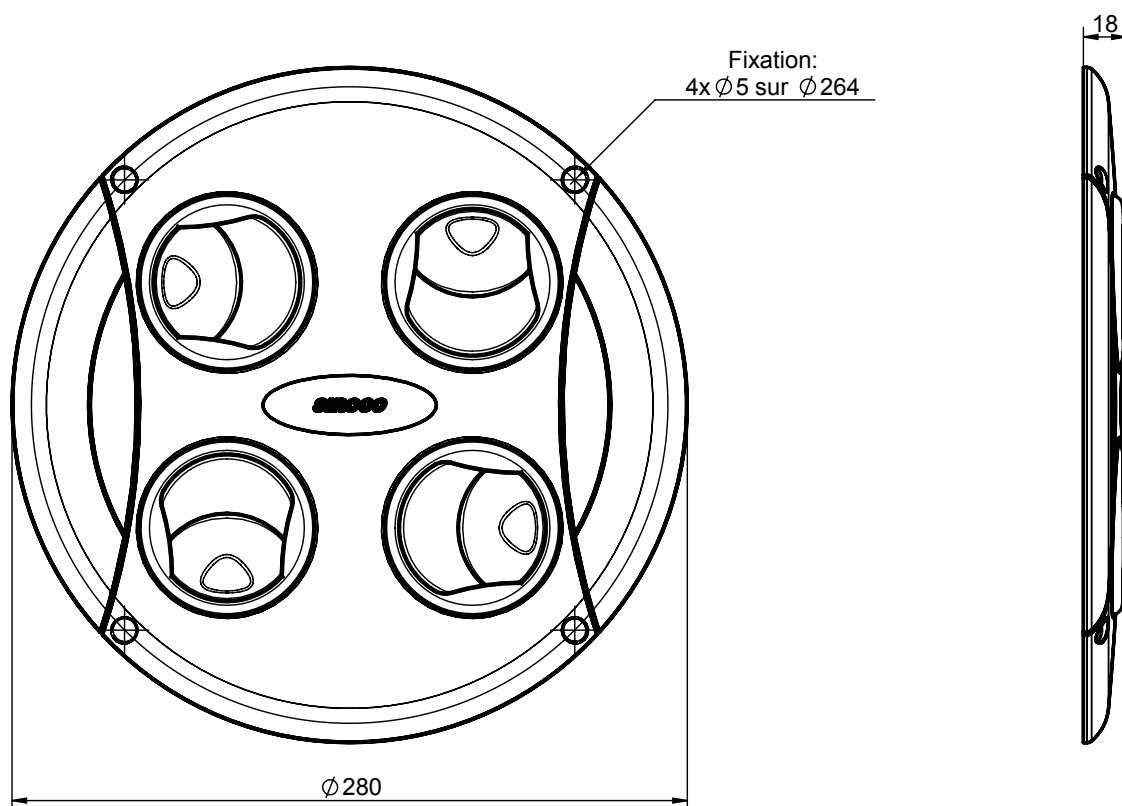

# OBTURATEUR SENSYO® 4 BOUCHES

Obturbateur de toit équipé de 4 diffuseurs d'air orientables SENSYO®

- Matière : PP anti-UV
- Livré avec cache-vis de fixation
- Poids : 0,24 kg
- Adaptable sur tous les aérateurs de toit de la gamme SIROCO

Roof ventilation obturator equipped with 4 directional SENSYO® air diffusers

- Material: PP UV stabilized
- Supplied with screw covers
- Weight: 0,24 kg
- Can be used with all SIROCO roof ventilators

COULEUR COLOR	BLANC / WHITE Référence / Reference	GRIS / GREY Référence / Reference	NOIR / BLACK Référence / Reference
Bouches noires Black louvers	0215 2002	0215 2005	0215 2008
Bouches grises Grey louvers	0215 2001	0215 2004	0215 2007
Bouches blanches White louvers	0215 2003	0215 2006	0215 2009