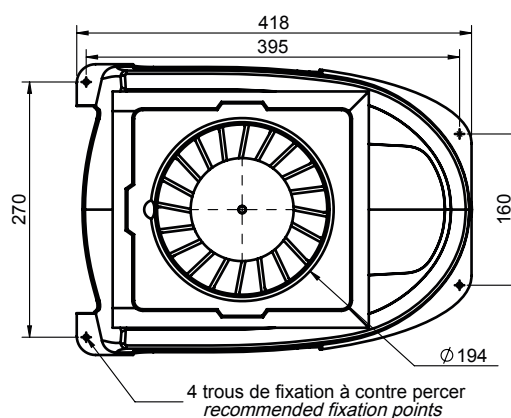

FINLANDIA 'TRANSPORTER'

Aérateur de toit

- Tension : 12 ou 24V
- Moteur IP68 fermé longue durée de vie (16 000 heures)
- Extraction ou soufflage (utiliser l'interrupteur inverseur réf. 0430 0111)
- Tore en matière plastique
- Casque aérodynamique en ABS anti-UV à fixer sur le toit du véhicule
- Livré avec connecteur et entretoise ajustable

Roof ventilator

- Voltage : 12 or 24V
- Closed axial IP68 motor, long-life (16 000 hours)
- Suction or ventilation (use the reversing switch, ref. 0430 0111)
- Plastic shroud
- Aerodynamic helmet made of UV stabilized ABS and to fix on the vehicle roof
- Supplied with connector and adjustable roof spacer

Type Type	Référence / Reference	
	12 V	24 V
FINLANDIA 'TRANSPORTER' - Blanc White	0230 3090	0230 3091

Tension Voltage	Puissance électrique Electrical power	Poids Weight	Débit nominal d'aspiration Nominal suction flow	Débit réel avec casque Operating flow with helmet
12/24 V	72 W	2,1 kg	666 m ³ /h	358.6 m ³ /h