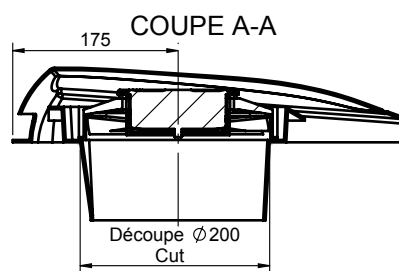

FINLANDIA 'TRANSPORTER'

Aérateur de toit

- Tension : 12 ou 24V
- Moteur IP68 fermé longue durée de vie (16 000 heures)
- Extraction ou soufflage (utiliser l'interrupteur inverseur réf. 0430 0111)
- Tore en matière plastique
- Casque aérodynamique en ABS anti-UV à fixer sur le toit du véhicule
- Livré avec connecteur et entretoise ajustable

Roof ventilator

- Voltage : 12 or 24V
- Closed axial IP68 motor, long-life (16 000 hours)
- Suction or ventilation (use the reversing switch, ref. 0430 0111)
- Plastic shroud
- Aerodynamic helmet made of UV stabilized ABS and to fix on the vehicle roof
- Supplied with connector and adjustable roof spacer

Type Type	Référence / Reference	
	12 V	24 V
FINLANDIA 'TRANSPORTER' - Blanc White	0230 3090	0230 3091

Tension Voltage	Puissance électrique Electrical power	Poids Weight	Débit nominal d'aspiration Nominal suction flow	Débit réel avec casque Operating flow with helmet
12/24 V	72 W	2,1 kg	666 m ³ /h	358.6 m ³ /h