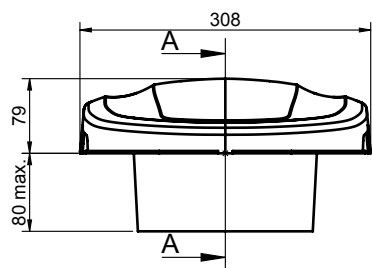

Type Type	Référence / Reference	
	12 V	24 V
FINLANDIA 'TRANSPORTER' - Blanc White	0230 3090	0230 3091

Tension Voltage	Puissance électrique Electrical power	Poids Weight	Débit nominal d'aspiration Nominal suction flow	Débit réel avec casque Operating flow with helmet
12/24 V	72 W	2,1 kg	666 m ³ /h	358.6 m ³ /h