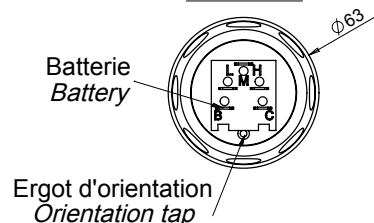

INTERRUPTEUR ROTATIF 2-3-4-5 POSITIONS

0450 0007

Livré avec écrou de fixation

- Intensité maximum = 20 A
- Bouton et collerette en ABS
- Couleur : noir

Delivered with fixation nut

- Maximum intensity = 20 A
- Knob and flange in ABS
- Color: black

0450 0008

0450 0016

0450 0031

0450 0016

0450 0007

Interrupteur rotatif / Rotary switch	Référence / Reference
2 positions	0450 0008
3 positions	0450 0016
4 positions	0450 0007
5 positions	0450 0031