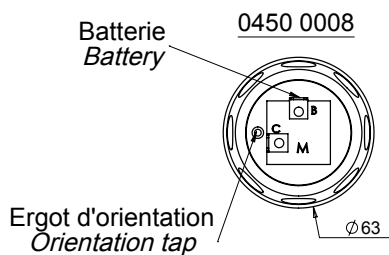

INTERRUPTEUR ROTATIF 2-3-4-5 POSITIONS

0450 0007

Livré avec écrou de fixation

- Intensité maximum = 20 A
- Bouton et collerette en ABS
- Couleur : noir

Delivered with fixation nut

- Maximum intensity = 20 A
- Knob and flange in ABS
- Color: black

0450 0008

0450 0016

0450 0031

0450 0016

0450 0007

Interrupteur rotatif / Rotary switch	Référence / Reference
2 positions	0450 0008
3 positions	0450 0016
4 positions	0450 0007
5 positions	0450 0031