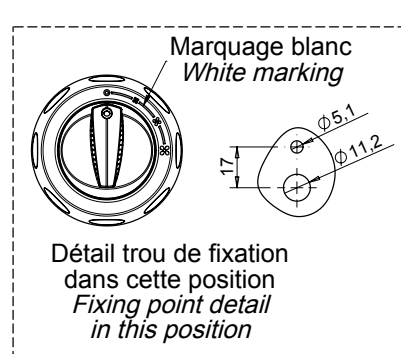

INTERRUPTEUR ROTATIF 2-3-4-5 POSITIONS

0450 0007

Livré avec écrou de fixation

- Intensité maximum = 20 A
- Bouton et collerette en ABS
- Couleur : noir

Delivered with fixation nut

- Maximum intensity = 20 A
- Knob and flange in ABS
- Color: black

0450 0008

0450 0016

0450 0031

0450 0016

0450 0007

Interrupteur rotatif / Rotary switch	Référence / Reference
2 positions	0450 0008
3 positions	0450 0016
4 positions	0450 0007
5 positions	0450 0031