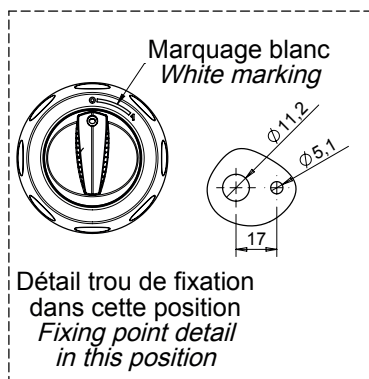

INTERRUPTEUR ROTATIF 2-3-4-5 POSITIONS

0450 0007

Livré avec écrou de fixation

- Intensité maximum = 20 A
- Bouton et collerette en ABS
- Couleur : noir

Delivered with fixation nut

- Maximum intensity = 20 A
- Knob and flange in ABS
- Color: black

0450 0008

0450 0016

0450 0031

0450 0016

0450 0007

Interrupteur rotatif / Rotary switch	Référence / Reference
2 positions	0450 0008
3 positions	0450 0016
4 positions	0450 0007
5 positions	0450 0031