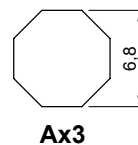

BOUTON

BOUTON

- Livré avec clip
- Matière ABS
- Couleur : noir
- Résistant à la rayure et aux chocs

KNOB

- Delivered with clip
- ABS material
- Color: black
- Scratch and shock resistant

MARQUAGE P1

MARQUAGE P2

Détail des axes Axles detail

Axe / Axis		Ax 1		Ax 2		Ax 3
Marquage / Marking		P1	P2	P1	P2	P1
Bouton standard	Blanc White	0410 1088	04102100	04102103	04102106	04102031
	Rouge Red	0410 1080	04102101	04102104	04102107	04102032
	Bleu Blue	0410 1082	04102102	04102105	04102108	04102033
Bouton ventilation	Blanc White	0410 2129	-	-	-	-
Bouton chauffage	Blanc White	0410 2130	-	-	-	-