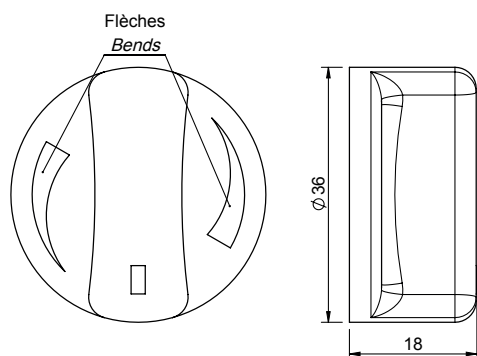

BOUTON

BOUTON

- Livré avec clip
- Matière ABS
- Couleur : noir
- Résistant à la rayure et aux chocs

KNOB

- Delivered with clip
- ABS material
- Color: black
- Scratch and shock resistant

MARQUAGE P1

MARQUAGE P2

Détail des axes Axles detail

Axe / Axis		Ax 1		Ax 2		Ax 3
Marquage / Marking		P1	P2	P1	P2	P1
Bouton standard	Blanc White	0410 1088	04102100	04102103	04102106	04102031
	Rouge Red	0410 1080	04102101	04102104	04102107	04102032
	Bleu Blue	0410 1082	04102102	04102105	04102108	04102033
Bouton ventilation	Blanc White	0410 2129	-	-	-	-
Bouton chauffage	Blanc White	0410 2130	-	-	-	-