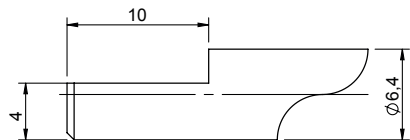

BOUTON

BOUTON

- Livré avec clip
- Matière ABS
- Couleur : noir
- Résistant à la rayure et aux chocs

KNOB

- Delivered with clip
- ABS material
- Color: black
- Scratch and shock resistant

MARQUAGE P1

MARQUAGE P2

Détail des axes Axles detail

Axe / Axis		Ax 1		Ax 2		Ax 3
Marquage / Marking		P1	P2	P1	P2	P1
Bouton standard	Blanc White	0410 1088	04102100	04102103	04102106	04102031
	Rouge Red	0410 1080	04102101	04102104	04102107	04102032
	Bleu Blue	0410 1082	04102102	04102105	04102108	04102033
Bouton ventilation	Blanc White	0410 2129	-	-	-	-
Bouton chauffage	Blanc White	0410 2130	-	-	-	-