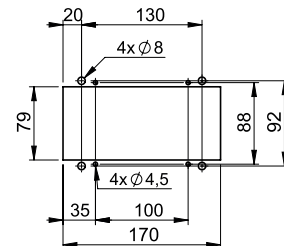

## Air filter cassette with grid

- ABS material with high resistance to impact & heat distortion
- To screw
- Interchangeable M5 air filter
- Length : 200mm or 350mm

Découpe préconisée Cassette Lg: 350

Découpe préconisée Cassette Lg: 200

Version	Référence / Reference
Cassette filtre à air avec grille 200mm / 200mm Grid with air filter	0420 3783
Cassette filtre à air avec grille 350mm / 350mm Grid with air filter	0420 3784