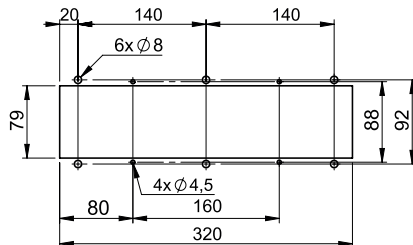

## Cassette filtre à air avec grille

- Matière ABS résistante aux chocs et à la chaleur
- A visser
- Filtre à air M5 interchangeable
- Longueur: 200mm ou 350mm

## Air filter cassette with grid

- ABS material with high resistance to impact & heat distortion
- To screw
- Interchangeable M5 air filter
- Length : 200mm or 350mm

Découpe préconisée Cassette Lg: 350

Découpe préconisée Cassette Lg: 200