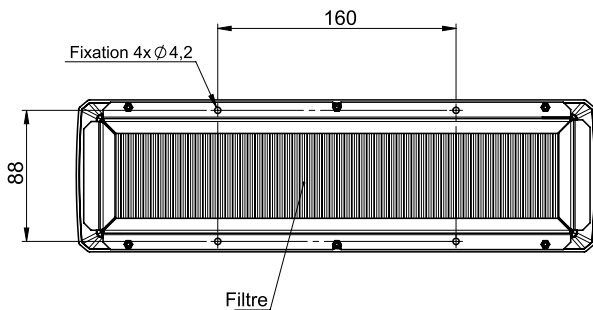

## Cassette filtre à air avec grille

- Matière ABS résistante aux chocs et à la chaleur
- A visser
- Filtre à air M5 interchangeable
- Longueur: 200mm ou 350mm

## Air filter cassette with grid

- ABS material with high resistance to impact & heat distortion
- To screw
- Interchangeable M5 air filter
- Length : 200mm or 350mm

Découpe préconisée Cassette Lg: 350

Découpe préconisée Cassette Lg: 200