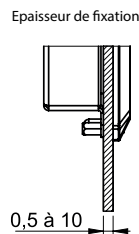

## Cassette filtre à air avec grille

- Matière ABS résistante aux chocs et à la chaleur
- A visser
- Filtre à air M5 interchangeable
- Longueur: 200mm ou 350mm

## Air filter cassette with grid

- ABS material with high resistance to impact & heat distortion
- To screw
- Interchangeable M5 air filter
- Length : 200mm or 350mm

Découpe préconisée Cassette Lg: 350

Découpe préconisée Cassette Lg: 200