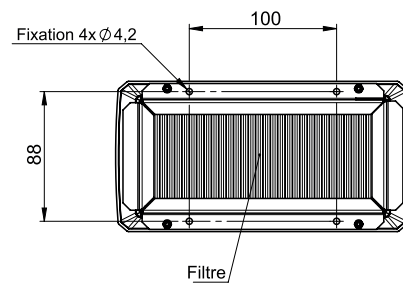

## Cassette filtre à air avec grille

- Matière ABS résistante aux chocs et à la chaleur
- A visser
- Filtre à air M5 interchangeable
- Longueur: 200mm ou 350mm

## Air filter cassette with grid

- ABS material with high resistance to impact & heat distortion
- To screw
- Interchangeable M5 air filter
- Length : 200mm or 350mm

Découpe préconisée Cassette Lg: 350

Découpe préconisée Cassette Lg: 200