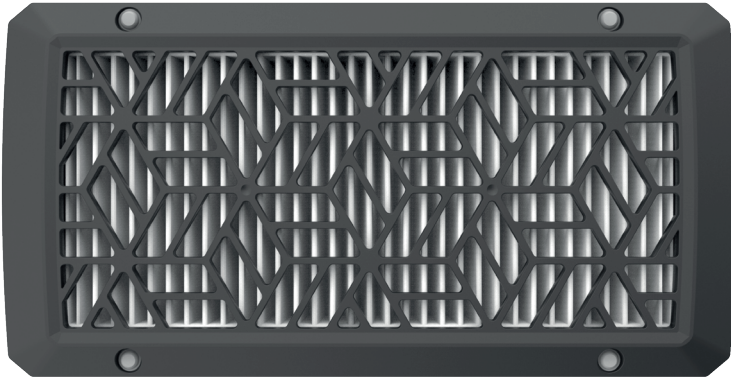

# CASSETTE FILTRE + GRILLE

## Cassette filtre à air avec grille

- Matière ABS résistante aux chocs et à la chaleur
- A visser
- Filtre à air M5 interchangeable
- Longueur: 200mm ou 350mm

## Air filter cassette with grid

- ABS material with high resistance to impact & heat distortion
- To screw
- Interchangeable M5 air filter
- Length : 200mm or 350mm

Découpe préconisée Cassette Lg: 350

Découpe préconisée Cassette Lg: 200