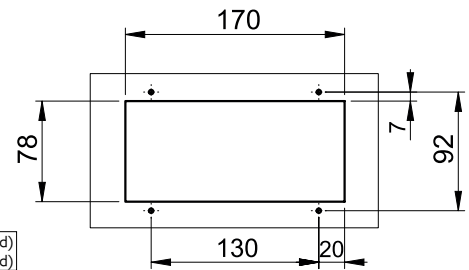

SENSYO RECTANGULAR GRID

Grille rectangulaire

- Matière ABS résistante aux chocs et à la chaleur
- Trou de fixation par vis Ø3.4mm
- Longueur 200mm ou 350mm
- Température de fonctionnement : mini -30°C, maxi +80°C
- Couleur noire
- Autres couleurs sur demande

Rectangular grid

- ABS material with high resistance to impact & heat distortion
- Screw mounting hole Ø3.4mm
- Length 200mm or 350mm
- Operating temperature: mini -30°C, maxi +80°C
- Black color
- Other colors on request

Grille 200mm / 200mm grid

Grille 350mm / 350mm grid

Découpe préconisée
Cut recommended

Version	Référence Reference
Grille rectangulaire (200mm) / Rectangular grid (200mm)	0420 3737
Grille rectangulaire (350mm) / Rectangular grid (350mm)	0420 3738