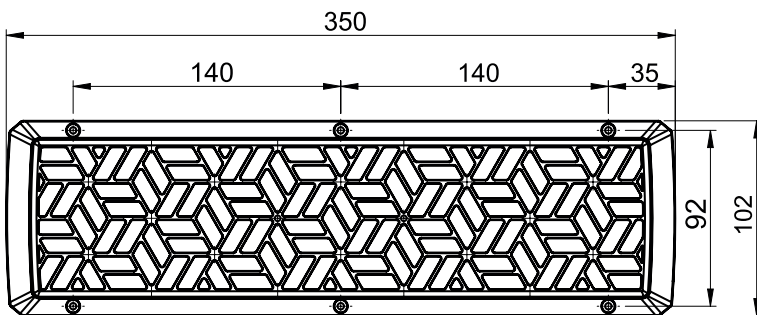

SENSYO RECTANGULAR GRID

Grille rectangulaire

- Matière ABS résistante aux chocs et à la chaleur
- Trou de fixation par vis Ø3.4mm
- Longueur 200mm ou 350mm
- Température de fonctionnement : mini -30°C, maxi +80°C
- Couleur noire
- Autres couleurs sur demande

Rectangular grid

- ABS material with high resistance to impact & heat distortion
- Screw mounting hole Ø3.4mm
- Length 200mm or 350mm
- Operating temperature: mini -30°C, maxi +80°C
- Black color
- Other colors on request

Grille 200mm / 200mm grid

Grille 350mm / 350mm grid

Découpe préconisée
Cut recommended

Version	Référence Reference
Grille rectangulaire (200mm) / Rectangular grid (200mm)	0420 3737
Grille rectangulaire (350mm) / Rectangular grid (350mm)	0420 3738