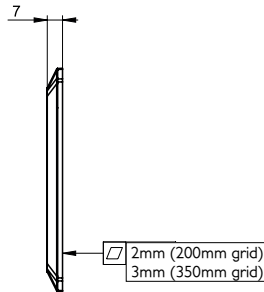

SENSYO RECTANGULAR GRID

Grille rectangulaire

- Matière ABS résistante aux chocs et à la chaleur
- Trou de fixation par vis Ø3.4mm
- Longueur 200mm ou 350mm
- Température de fonctionnement : mini -30°C, maxi +80°C
- Couleur noire
- Autres couleurs sur demande

Rectangular grid

- ABS material with high resistance to impact & heat distortion
- Screw mounting hole Ø3.4mm
- Length 200mm or 350mm
- Operating temperature: mini -30°C, maxi +80°C
- Black color
- Other colors on request

Grille 200mm / 200mm grid

Grille 350mm / 350mm grid

Découpe préconisée
Cut recommended

Version	Référence Reference
Grille rectangulaire (200mm) / Rectangular grid (200mm)	0420 3737
Grille rectangulaire (350mm) / Rectangular grid (350mm)	0420 3738