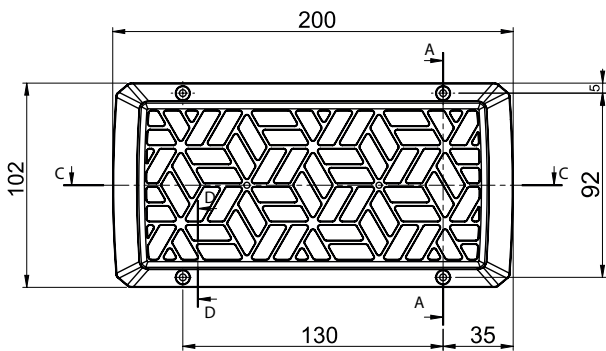

SENSYO RECTANGULAR GRID

Grille rectangulaire

- Matière ABS résistante aux chocs et à la chaleur
- Trou de fixation par vis Ø3.4mm
- Longueur 200mm ou 350mm
- Température de fonctionnement : mini -30°C, maxi +80°C
- Couleur noire
- Autres couleurs sur demande

Rectangular grid

- ABS material with high resistance to impact & heat distortion
- Screw mounting hole Ø3.4mm
- Length 200mm or 350mm
- Operating temperature: mini -30°C, maxi +80°C
- Black color
- Other colors on request

Grille 200mm / 200mm grid

Grille 350mm / 350mm grid

Découpe préconisée
Cut recommended

Version	Référence Reference
Grille rectangulaire (200mm) / Rectangular grid (200mm)	0420 3737
Grille rectangulaire (350mm) / Rectangular grid (350mm)	0420 3738