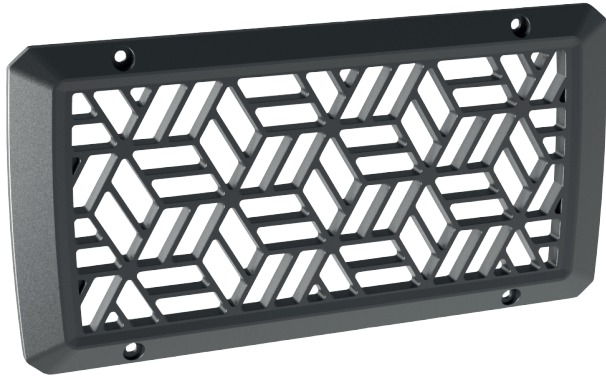

SENSYO RECTANGULAR GRID

Grille rectangulaire

- Matière ABS résistante aux chocs et à la chaleur
- Trou de fixation par vis Ø3.4mm
- Longueur 200mm ou 350mm
- Température de fonctionnement : mini -30°C, maxi +80°C
- Couleur noire
- Autres couleurs sur demande

Rectangular grid

- ABS material with high resistance to impact & heat distortion
- Screw mounting hole Ø3.4mm
- Length 200mm or 350mm
- Operating temperature: mini -30°C, maxi +80°C
- Black color
- Other colors on request