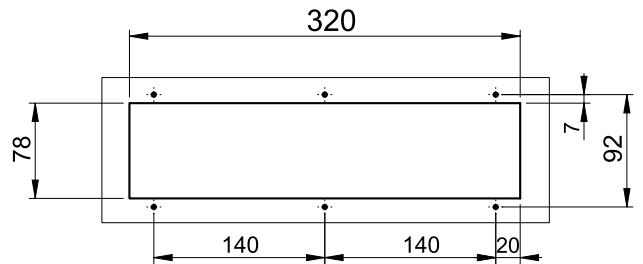

SENSYO RECTANGULAR GRID

Grille rectangulaire

- Matière ABS résistante aux chocs et à la chaleur
- Trou de fixation par vis Ø3.4mm
- Longueur 200mm ou 350mm
- Température de fonctionnement : mini -30°C, maxi +80°C
- Couleur noire
- Autres couleurs sur demande

Rectangular grid

- ABS material with high resistance to impact & heat distortion
- Screw mounting hole Ø3.4mm
- Length 200mm or 350mm
- Operating temperature: mini -30°C, maxi +80°C
- Black color
- Other colors on request

Grille 200mm / 200mm grid

Grille 350mm / 350mm grid

Découpe préconisée
Cut recommended

Version	Référence Reference
Grille rectangulaire (200mm) / Rectangular grid (200mm)	0420 3737
Grille rectangulaire (350mm) / Rectangular grid (350mm)	0420 3738