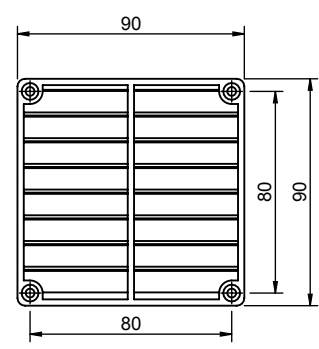

GRILLE RECT. OBTURABLE - GRILLE CARREE

0161 9502

Grille de Diffusion d'air

- Matière ABS
- Température de fonctionnement : mini -30°C, maxi +80°C

Air diffusion grid

- ABS material
- Operating temperature: mini -30°C, maxi +80°C

0420 3728

- Grille rect Rect grid
- Grille carrée square grid

Version	Couleur Color	Référence Reference
Grille rectangulaire obturable adjustable rectangular grid	Noir Black	0420 3628
	Noir Silver Black Silver	0420 3728
Grille carrée 90x90 Square grid 90x90	Noir Black	0161 9502