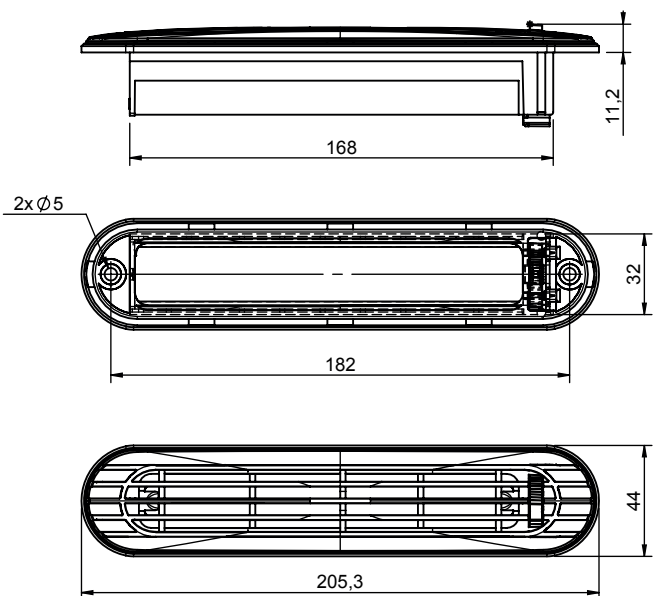

GRILLE RECT. OBTURABLE - GRILLE CARREE

0161 9502

Grille de Diffusion d'air

- Matière ABS
- Température de fonctionnement : mini -30°C, maxi +80°C

Air diffusion grid

- ABS material
- Operating temperature: mini -30°C, maxi +80°C

0420 3728

- Grille rect Rect grid
- Grille carrée square grid

Version	Couleur Color	Référence Reference
Grille rectangulaire obturable adjustable rectangular grid	Noir Black	0420 3628
	Noir Silver Black Silver	0420 3728
Grille carrée 90x90 Square grid 90x90	Noir Black	0161 9502