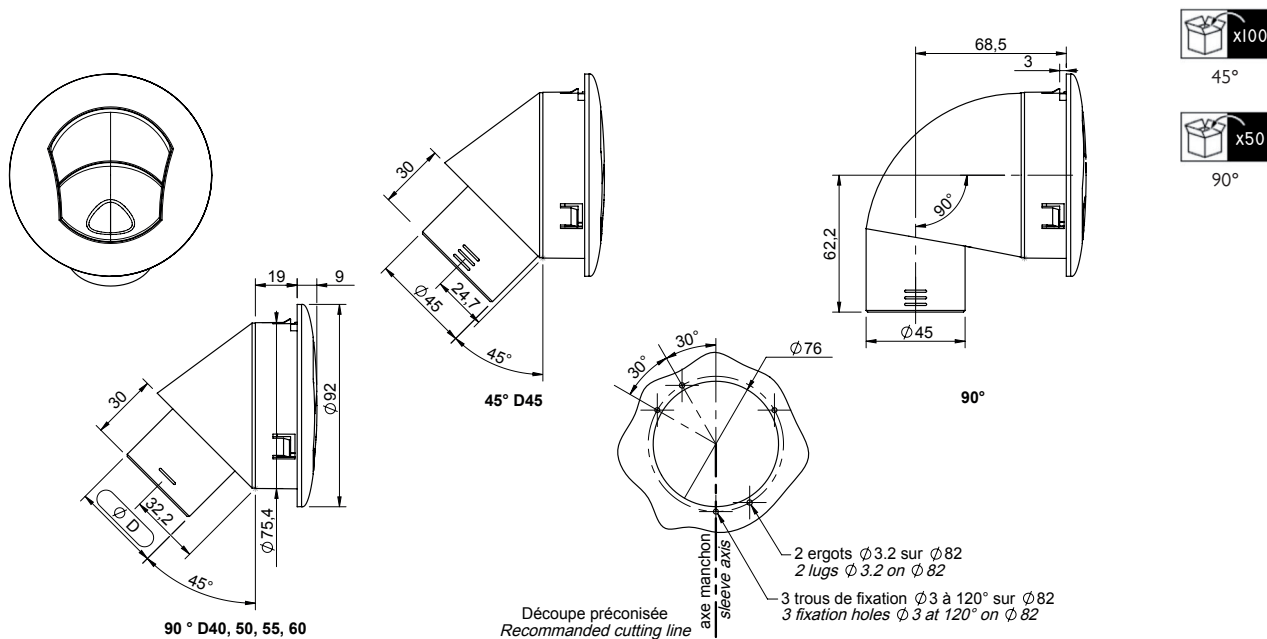

SENSYO 92 45° - 90°

0420 7621

0420 7801

Diffuseur d'air orientable à 2 volets avec partie fixe

- Matière ABS
 - Température de fonctionnement : mini -30°C, maxi +80°C
 - Bonne résistance à la rayure et aux chocs
 - Se clipse sur un support de 3 ou 4 mm d'épaisseur suivant version
 - Manchon coudé (45°, Ø40 à Ø60mm, ou 90°, Ø45mm) pour raccordement sur gaine à air
 - Trou de fixation Ø75.7mm
- Matière haute température sur demande

Adjustable air diffuser with 2 flaps and 1 fixed part

- ABS material
 - Operating temperature: mini -30°C, maxi +80°C
 - Scratch and shock resistant
 - 2 versions for clip assembly: on a 3mm or 4mm thickness support
 - Elbow sleeve (45° Ø40 to 60mm, or 90° Ø45mm) for air hose connection
 - Ø75,7mm mounting hole
- High temperature material on request

Couleur Color	Version	Référence Reference					
		Avec manchon coudé With elbow sleeve					
		45°					90°
		ø 40	ø 45	ø 50	ø 55	ø 60	ø 45
Noir Black	3	0420 7607	0420 7611	0420 7621	0420 7631	0420 7641	0420 7801
	4	0420 7657	0420 7661	0420 7671	0420 7681	0420 7691	0420 7851
Gris Grey	3	0420 7609	0420 7613	0420 7623	0420 7633	0420 7643	0420 7803
	4	0420 7659	0420 7663	0420 7673	0420 7683	0420 7693	0420 7853
Volets métalliques Metallic flaps Contour noir Black frame	3	0420 7707	0420 7711	0420 7721	0420 7731	0420 7741	0420 7901
	4	0420 7757	0420 7761	0420 7771	0420 7781	0420 7791	0420 7951