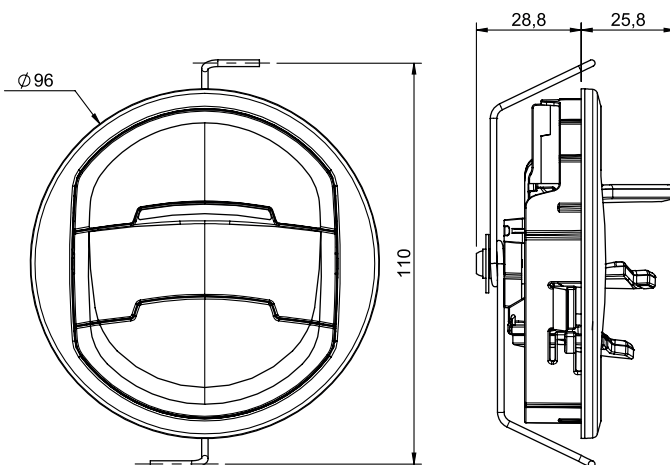

SENSYO II XL 96

METAL

BLACK

Diffuseur d'air orientable à 3 volets

- Matière ABS
- Température de fonctionnement : mini -30°C, maxi +100°C
- Bonne résistance à la rayure et aux chocs
- Se clipse sur un support de 1 à 8mm d'épaisseur
- Trou de fixation Ø91mm
Volets personnalisables sur demande

Adjustable air diffuser with 3 flaps

- ABS material
- Operating temperature: mini -30°C, maxi +100°C
- Scratch and shock resistant
- To clip on a 1 to 8mm thickness support
- Ø91mm mounting hole
Customizable flaps on request

DECOUPE PRECONISEE
sur un support d'épaisseur 1 à 8mm
RECOMMENDED CUT
on a support thickness 1 to 8mm

Couleur Color	Version	Référence Reference
Noir Black	SENSYO II XL 96 BLACK	0420 1315
Métal Metal	SENSYO II XL 96 METAL	0420 1316
Silver	SENSYO II XL 96 SILVER	0420 1317