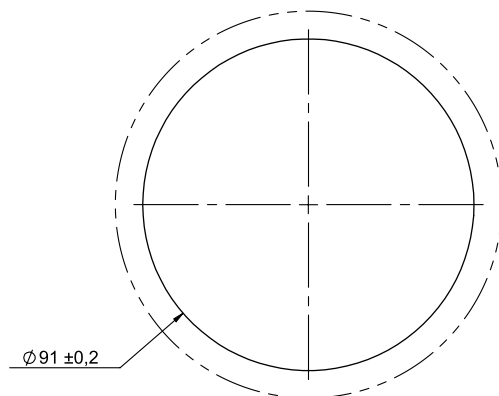

SENSYO II XL 96

METAL

BLACK

Diffuseur d'air orientable à 3 volets

- Matière ABS
- Température de fonctionnement : mini -30°C, maxi +100°C
- Bonne résistance à la rayure et aux chocs
- Se clipse sur un support de 1 à 8mm d'épaisseur
- Trou de fixation Ø91mm
Volets personnalisables sur demande

Adjustable air diffuser with 3 flaps

- ABS material
- Operating temperature: mini -30°C, maxi +100°C
- Scratch and shock resistant
- To clip on a 1 to 8mm thickness support
- Ø91mm mounting hole
Customizable flaps on request

DECOUPE PRECONISEE
sur un support d'épaisseur 1 à 8mm
RECOMMENDED CUT
on a support thickness 1 to 8mm

Couleur Color	Version	Référence Reference
Noir Black	SENSYO II XL 96 BLACK	0420 1315
Métal Metal	SENSYO II XL 96 METAL	0420 1316
Silver	SENSYO II XL 96 SILVER	0420 1317