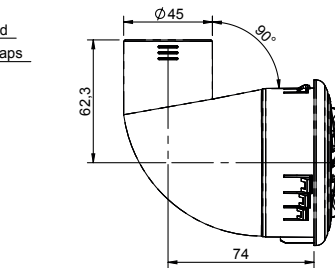

Adjustable air diffuser with 2 flaps or 1 grid

- ABS material
- Operating temperature: mini -30°C, maxi +80°C
- Scratch and shock resistant
- Notching in rotary motion
 - A version: for a 2, 3 or 4mm thickness support
 - B version: for a 2, 5 or 6mm thickness support
- Elbow sleeve (45° Ø40 to Ø60mm or 90° Ø45mm) for air hose connection
- Option : IP20 protective grid
High temperature material on request

VOLETS / FLAPS

GRILLE / GRID

Version	Ep de clipage		
	A	B	C
A84	4	3	2
B84	6	5	2

45°

90°

Couleur Color	Version		Référence Reference					
			Avec manchon coudé With elbow sleeve					
			45°			90°		
			Ø 40	Ø 45	Ø 50	Ø 55	Ø 60	Ø 45
Noir Black	Volets Flaps	A	0420 5511	0420 5521	0420 5531	0420 5541	0420 5551	0420 5561
		B	0420 4511	0420 4521	0420 4531	0420 4541	0420 4551	0420 4561
	Grille Grid	A	0420 5516	0420 5526	0420 5536	0420 5546	0420 5556	0420 5566
		B	0420 4516	0420 4526	0420 4536	0420 4546	0420 4556	0420 4566
Gris Grey	Volets Flaps	A	0420 5513	0420 5523	0420 5533	0420 5543	0420 5553	0420 5563
		B	0420 4513	0420 4523	0420 4533	0420 4543	0420 4553	0420 4563
	Grille Grid	A	0420 5518	0420 5528	0420 5538	0420 5548	0420 5558	0420 5568
		B	0420 4518	0420 4528	0420 4538	0420 4548	0420 4558	0420 4568
Volets noir Black flaps Partie fixe silver Silver fixed part	Volets Flaps	A	0420 5514	0420 5524	0420 5534	0420 5544	0420 5554	0420 5564
		B	0420 4514	0420 4524	0420 4534	0420 4544	0420 4554	0420 4564
	Grille Grid	A	0420 5515	0420 5525	0420 5535	0420 5545	0420 5555	0420 5565
		B	0420 4515	0420 4525	0420 4535	0420 4545	0420 4555	0420 4565