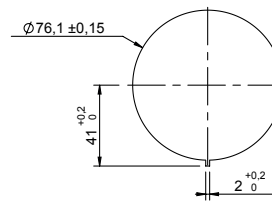

Adjustable air diffuser with 2 flaps or 1 grid

- ABS material
- Operating temperature: mini -30°C, maxi +80°C
- Scratch and shock resistant
- Notching in rotary motion
 - A version: for a 2, 3 or 4mm thickness support
 - B version: for a 2, 5 or 6mm thickness support
- Elbow sleeve (45° Ø40 to Ø60mm or 90° Ø45mm) for air hose connection
- Option : IP20 protective grid
High temperature material on request

VOLETS / FLAPS

GRILLE / GRID

Version	Ep de clipage		
	A	B	C
A84	4	3	2
B84	6	5	2

45°

90°

Couleur Color	Version		Référence Reference					
			Avec manchon coudé With elbow sleeve					
			45°			90°		
			Ø 40	Ø 45	Ø 50	Ø 55	Ø 60	Ø 45
Noir Black	Volets Flaps	A	0420 5511	0420 5521	0420 5531	0420 5541	0420 5551	0420 5561
		B	0420 4511	0420 4521	0420 4531	0420 4541	0420 4551	0420 4561
	Grille Grid	A	0420 5516	0420 5526	0420 5536	0420 5546	0420 5556	0420 5566
		B	0420 4516	0420 4526	0420 4536	0420 4546	0420 4556	0420 4566
Gris Grey	Volets Flaps	A	0420 5513	0420 5523	0420 5533	0420 5543	0420 5553	0420 5563
		B	0420 4513	0420 4523	0420 4533	0420 4543	0420 4553	0420 4563
	Grille Grid	A	0420 5518	0420 5528	0420 5538	0420 5548	0420 5558	0420 5568
		B	0420 4518	0420 4528	0420 4538	0420 4548	0420 4558	0420 4568
Volets noir Black flaps Partie fixe silver Silver fixed part	Volets Flaps	A	0420 5514	0420 5524	0420 5534	0420 5544	0420 5554	0420 5564
		B	0420 4514	0420 4524	0420 4534	0420 4544	0420 4554	0420 4564
	Grille Grid	A	0420 5515	0420 5525	0420 5535	0420 5545	0420 5555	0420 5565
		B	0420 4515	0420 4525	0420 4535	0420 4545	0420 4555	0420 4565