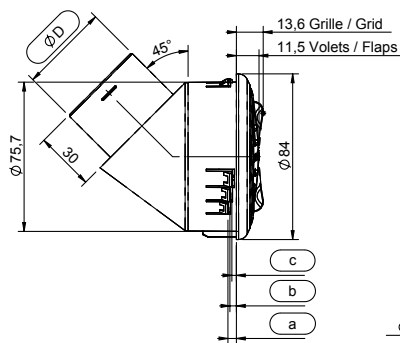

Adjustable air diffuser with 2 flaps or 1 grid

- ABS material
- Operating temperature: mini -30°C, maxi +80°C
- Scratch and shock resistant
- Notching in rotary motion
 - A version: for a 2, 3 or 4mm thickness support
 - B version: for a 2, 5 or 6mm thickness support
- Elbow sleeve (45° Ø40 to Ø60mm or 90° Ø45mm) for air hose connection
- Option : IP20 protective grid
High temperature material on request

VOLETS / FLAPS

GRILLE / GRID

Version	Ep de clipage		
	A	B	C
A84	4	3	2
B84	6	5	2

45°

90°

Couleur Color	Version		Référence Reference					
			Avec manchon coudé With elbow sleeve					
			45°			90°		
			Ø 40	Ø 45	Ø 50	Ø 55	Ø 60	Ø 45
Noir Black	Volets Flaps	A	0420 5511	0420 5521	0420 5531	0420 5541	0420 5551	0420 5561
		B	0420 4511	0420 4521	0420 4531	0420 4541	0420 4551	0420 4561
	Grille Grid	A	0420 5516	0420 5526	0420 5536	0420 5546	0420 5556	0420 5566
		B	0420 4516	0420 4526	0420 4536	0420 4546	0420 4556	0420 4566
Gris Grey	Volets Flaps	A	0420 5513	0420 5523	0420 5533	0420 5543	0420 5553	0420 5563
		B	0420 4513	0420 4523	0420 4533	0420 4543	0420 4553	0420 4563
	Grille Grid	A	0420 5518	0420 5528	0420 5538	0420 5548	0420 5558	0420 5568
		B	0420 4518	0420 4528	0420 4538	0420 4548	0420 4558	0420 4568
Volets noir Black flaps Partie fixe silver Silver fixed part	Volets Flaps	A	0420 5514	0420 5524	0420 5534	0420 5544	0420 5554	0420 5564
		B	0420 4514	0420 4524	0420 4534	0420 4544	0420 4554	0420 4564
	Grille Grid	A	0420 5515	0420 5525	0420 5535	0420 5545	0420 5555	0420 5565
		B	0420 4515	0420 4525	0420 4535	0420 4545	0420 4555	0420 4565