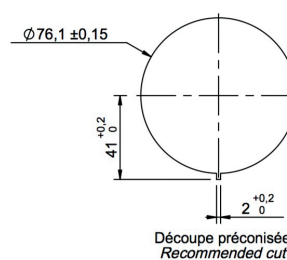

Adjustable air diffuser with 2 flaps or 1 grid

- ABS material
- Operating temperature: mini -30°C, maxi +80°C
- Scratch and shock resistant
- Notching in rotary motion
 - A version: To clip on a 2, 3 or 4mm thickness support
 - B version: To clip on a 2, 5 or 6mm thickness support
- Straight sleeve for air hose connection (Ø40 to Ø70mm)
- Option : IP20 protective grid
High temperature material on request

VOLETS / FLAPS

GRILLE / GRID

Version	Ep de clipage		
	A	B	C
A84	4	3	2
B84	6	4	2

Couleur Color	Version	Référence Reference							
		Avec manchon droit With straight sleeve							
		Ø 40	Ø 45	Ø 50	Ø 55	Ø 60	Ø 65	Ø 70	
Noir Black	Volets Flaps	A	0420 5411	0420 5421	0420 5431	0420 5441	0420 5451	0420 5461	0420 5471
		B	0420 4411	0420 4421	0420 4431	0420 4441	0420 4451	0420 4461	0420 4471
	Grille Grid	A	0420 5416	0420 5426	0420 5436	0420 5446	0420 5456	0420 5466	0420 5476
		B	0420 4416	0420 4426	0420 4436	0420 4446	0420 4456	0420 4466	0420 4476
Gris Grey	Volets Flaps	A	0420 5413	0420 5423	0420 5433	0420 5443	0420 5453	0420 5463	0420 5473
		B	0420 4413	0420 4423	0420 4433	0420 4443	0420 4453	0420 4463	0420 4473
	Grille Grid	A	0420 5418	0420 5428	0420 5438	0420 5448	0420 5458	0420 5468	0420 5478
		B	0420 4418	0420 4428	0420 4438	0420 4448	0420 4458	0420 4468	0420 4478
Volets noir Black flaps Partie fixe silver Silver fixed part	Volets Flaps	A	0420 5414	0420 5424	0420 5434	0420 5444	0420 5454	0420 5464	0420 5474
		B	0420 4414	0420 4424	0420 4434	0420 4444	0420 4454	0420 4464	0420 4474
	Grille Grid	A	0420 5415	0420 5425	0420 5435	0420 5445	0420 5455	0420 5465	0420 5475
		B	0420 4415	0420 4425	0420 4435	0420 4445	0420 4455	0420 4465	0420 4475