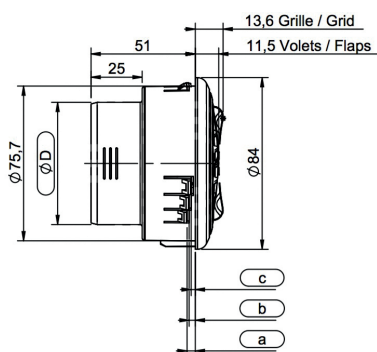

Adjustable air diffuser with 2 flaps or 1 grid

- ABS material
- Operating temperature: mini -30°C, maxi +80°C
- Scratch and shock resistant
- Notching in rotary motion
 - A version: To clip on a 2, 3 or 4mm thickness support
 - B version: To clip on a 2, 5 or 6mm thickness support
- Straight sleeve for air hose connection (Ø40 to Ø70mm)
- Option : IP20 protective grid
High temperature material on request

VOLETS / FLAPS

GRILLE / GRID

Version	Ep de clipage		
	A	B	C
A84	4	3	2
B84	6	4	2

Couleur Color	Version	Référence Reference							
		Avec manchon droit With straight sleeve							
		Ø 40	Ø 45	Ø 50	Ø 55	Ø 60	Ø 65	Ø 70	
Noir Black	Volets Flaps	A	0420 5411	0420 5421	0420 5431	0420 5441	0420 5451	0420 5461	0420 5471
		B	0420 4411	0420 4421	0420 4431	0420 4441	0420 4451	0420 4461	0420 4471
	Grille Grid	A	0420 5416	0420 5426	0420 5436	0420 5446	0420 5456	0420 5466	0420 5476
		B	0420 4416	0420 4426	0420 4436	0420 4446	0420 4456	0420 4466	0420 4476
Gris Grey	Volets Flaps	A	0420 5413	0420 5423	0420 5433	0420 5443	0420 5453	0420 5463	0420 5473
		B	0420 4413	0420 4423	0420 4433	0420 4443	0420 4453	0420 4463	0420 4473
	Grille Grid	A	0420 5418	0420 5428	0420 5438	0420 5448	0420 5458	0420 5468	0420 5478
		B	0420 4418	0420 4428	0420 4438	0420 4448	0420 4458	0420 4468	0420 4478
Volets noir Black flaps Partie fixe silver Silver fixed part	Volets Flaps	A	0420 5414	0420 5424	0420 5434	0420 5444	0420 5454	0420 5464	0420 5474
		B	0420 4414	0420 4424	0420 4434	0420 4444	0420 4454	0420 4464	0420 4474
	Grille Grid	A	0420 5415	0420 5425	0420 5435	0420 5445	0420 5455	0420 5465	0420 5475
		B	0420 4415	0420 4425	0420 4435	0420 4445	0420 4455	0420 4465	0420 4475