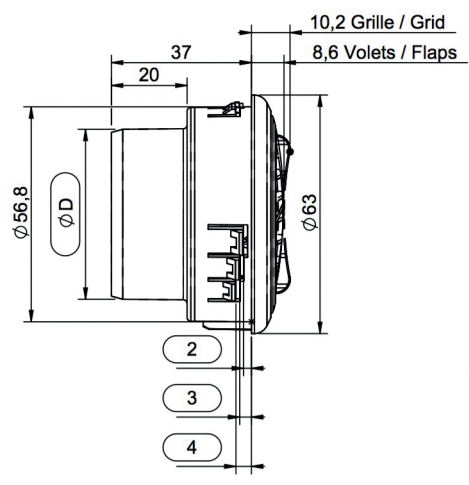

Adjustable air diffuser with 2 flaps or 1 grid

- ABS material
- Operating temperature: mini -30°C, maxi +80°C
- Scratch and shock resistant
- Notching in rotary motion
- To clip on a 2, 3 or 4mm thickness support
- Straight sleeve for air hose connection (Ø30mm to Ø50mm)
- Option : IP20 protective grid
High temperature material on request

VOILETS / FLAPS

GRILLE / GRID

**Découpe préconisée
Recommended cut**

Couleur Color	Version	Référence Reference			
		Avec manchon droit With straight sleeve			
		Ø 30	Ø 40	Ø 45	Ø 50
Noir Black	Volets Flaps	0420 5811	0420 5821	0420 5831	0420 5841
	Grille Grid	0420 5816	0420 5826	0420 5836	0420 5846
Gris Grey	Volets Flaps	0420 5813	0420 5823	0420 5833	0420 5843
	Grille Grid	0420 5818	0420 5828	0420 5838	0420 5848
Volets ou grilles noir Black flap or grid Partie fixe métallique Metallic fixed part	Volets Flaps	0420 5852	0420 5853	0420 5854	0420 5855
	Grille Grid	0420 5856	0420 5857	0420 5858	0420 5859