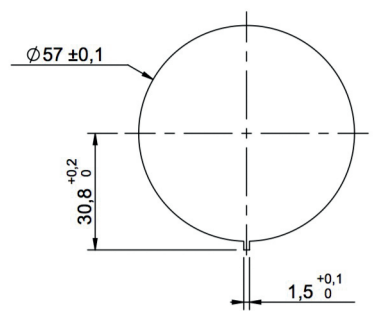

0420 5831

0420 5836

0420 5831

Diffuseur d'air orientable à 2 volets ou à grille

- Matière ABS
- Température de fonctionnement : mini -30°C, maxi +80°C
- Bonne résistance à la rayure et aux chocs
- Crantage en rotation
- Se clipse sur support de 2, 3 ou 4mm d'épaisseur
- Manchon droit pour raccordement sur gaine à air (Ø30 à Ø50mm)
- Option : grille de protection IP20
Matière haute température sur demande

Adjustable air diffuser with 2 flaps or 1 grid

- ABS material
- Operating temperature: mini -30°C, maxi +80°C
- Scratch and shock resistant
- Notching in rotary motion
- To clip on a 2, 3 or 4mm thickness support
- Straight sleeve for air hose connection (Ø30mm to Ø50mm)
- Option : IP20 protective grid
High temperature material on request

VOILETS / FLAPS

GRILLE / GRID

**Découpe préconisée
Recommended cut**

Couleur Color	Version	Référence Reference			
		Avec manchon droit With straight sleeve			
		Ø 30	Ø 40	Ø 45	Ø 50
Noir Black	Volets Flaps	0420 5811	0420 5821	0420 5831	0420 5841
	Grille Grid	0420 5816	0420 5826	0420 5836	0420 5846
Gris Grey	Volets Flaps	0420 5813	0420 5823	0420 5833	0420 5843
	Grille Grid	0420 5818	0420 5828	0420 5838	0420 5848
Volets ou grilles noir Black flap or grid Partie fixe métallique Metallic fixed part	Volets Flaps	0420 5852	0420 5853	0420 5854	0420 5855
	Grille Grid	0420 5856	0420 5857	0420 5858	0420 5859