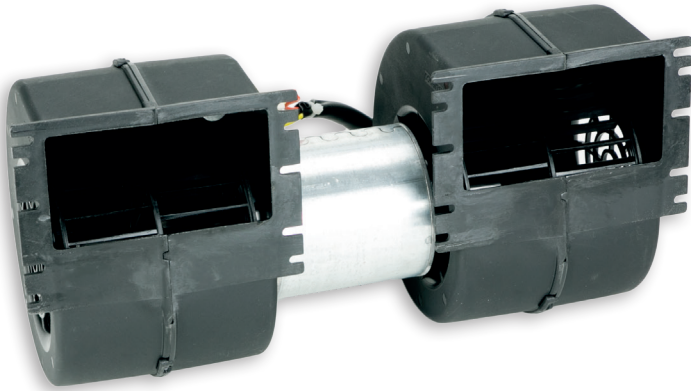

# TDS 800 + LL - TDS 880 SIROCO

## Ventilateur centrifuge double

- Tension d'alimentation 12V ou 24V
- 3 vitesses ou 4 vitesses disponible
- Version longue durée de vie (LL) 10 000 heures disponible
- Livré avec connecteur

## Double centrifugal blower

- Voltage 12V or 24V
- 3 speed or 4 speed version available
- 10 000 hours long life (LL) version available
- Supplied with connector

COURBE DÉBIT PRESSION / AIR FLOW PRESSURE CURVE 12V