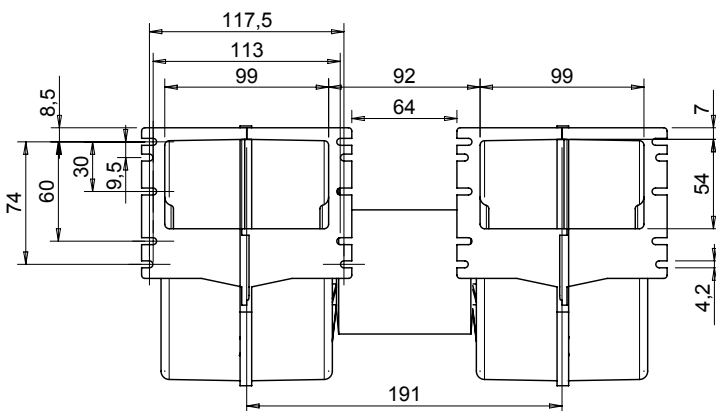

TDS 800 + LL - TDS 880 SIROCO

Ventilateur centrifuge double

- Tension d'alimentation 12V ou 24V
- 3 vitesses ou 4 vitesses disponible
- Version longue durée de vie (LL) 10 000 heures disponible
- Livré avec connecteur

Double centrifugal blower

- Voltage 12V or 24V
- 3 speed or 4 speed version available
- 10 000 hours long life (LL) version available
- Supplied with connector