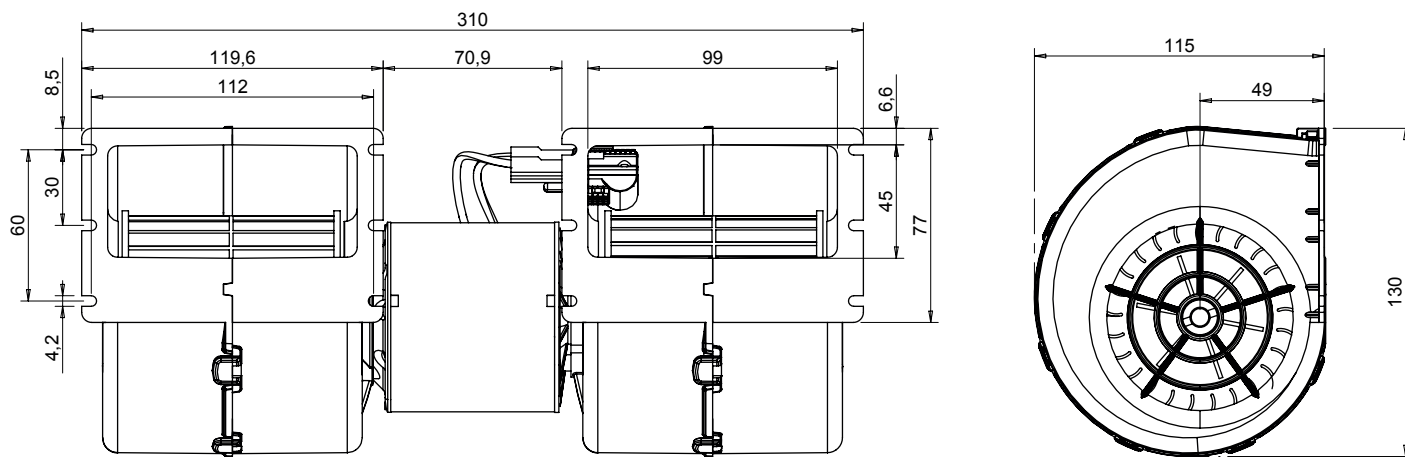

Ventilateur centrifuge double

- Tension d'alimentation 12V ou 24V
- 3 vitesses
- Version longue durée de vie (LL) 10 000 heures disponible
- Livré avec connecteur

Double centrifugal blower

- Voltage 12V or 24V
- 3 speed
- 10 000 hours long life (LL) version available
- Supplied with connector

Tension Voltage	Référence Référence
12 V	0212 0750
24 V	0212 0751
12 V LL	0212 0752
24 V LL	0212 0753

Tension Voltage	Puissance nominale Nominal power	Poids Weight	Débit d'air nominal Nominal air flow
12/24 V	182 W	1,4 kg	750 m ³ /h