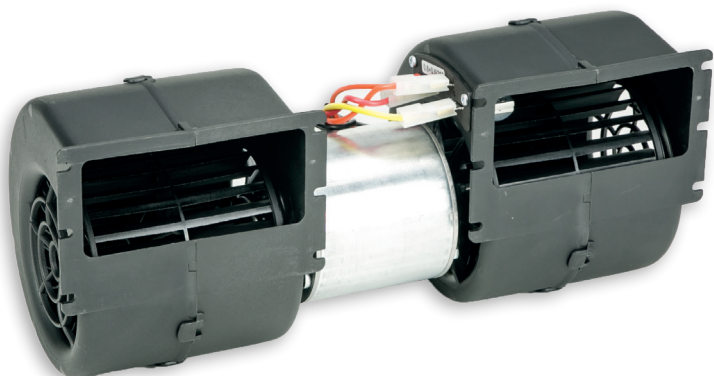

Ventilateur centrifuge double

- Tension d'alimentation 12V ou 24V
- 3 vitesses
- Version longue durée de vie (LL) 10 000 heures disponible
- Livré avec connecteur

Double centrifugal blower

- Voltage 12V or 24V
- 3 speed
- 10 000 hours long life (LL) version available
- Supplied with connector

Tension Voltage	Référence Référence
12 V	0212 0750
24 V	0212 0751
12 V LL	0212 0752
24 V LL	0212 0753

Tension Voltage	Puissance nominale Nominal power	Poids Weight	Débit d'air nominal Nominal air flow
12/24 V	182 W	1,4 kg	750 m ³ /h