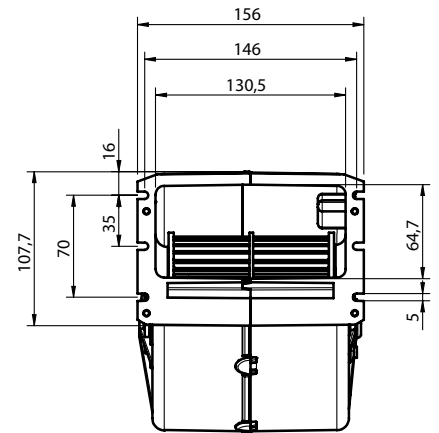

Type Type	Tension Voltage	Référence Référence
TS 700 3 Speed	12 V	0222 1370
TS 700 3 Speed	24 V	0222 1371

Type Type	Tension Voltage	Puissance nominale Nominal power	Poids Weight	Débit d'air nominal Nominal air flow
TS 700	12/24 V	270 W	1,3 kg	700 m³/h