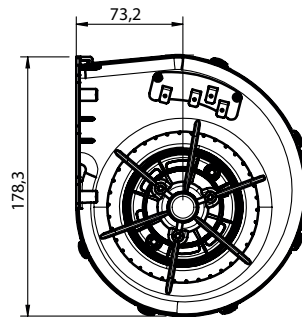

Type Type	Tension Voltage	Référence Référence
TS 700 3 Speed	12 V	0222 1370
TS 700 3 Speed	24 V	0222 1371

Type Type	Tension Voltage	Puissance nominale Nominal power	Poids Weight	Débit d'air nominal Nominal air flow
TS 700	12/24 V	270 W	1,3 kg	700 m³/h