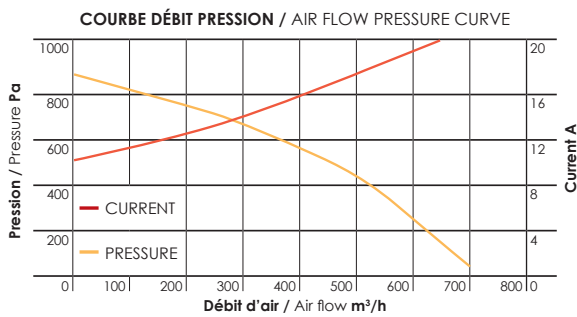

TS 700

0222 1370

Nouveau ventilateur centrifuge SIROCO
Excellent rapport performance/compacité
Tension d'alimentation 12V ou 24V

Version standard

- 3 vitesses
- Durée de vie standard en fonctionnement continu: 5000h
- Livré avec connecteur

New SIROCO centrifugal blower
Excellent performance/compactness ratio
Voltage 12V or 24V

Standard version

- 3 speed
- Standard lifetime in continuous operation: 5000h
- Supplied with connector

Type Type	Tension Voltage	Référence Référence
TS 700 3 Speed	12 V	0222 1370
TS 700 3 Speed	24 V	0222 1371

Type Type	Tension Voltage	Puissance nominale Nominal power	Poids Weight	Débit d'air nominal Nominal air flow
TS 700	12/24 V	270 W	1,3 kg	700 m³/h