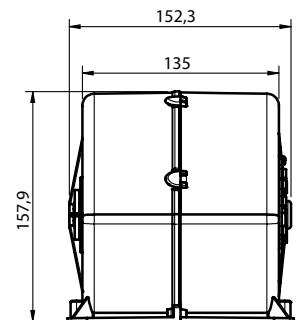

Type Type	Tension Voltage	Référence Référence
TS 700 3 Speed	12 V	0222 1370
TS 700 3 Speed	24 V	0222 1371

Type Type	Tension Voltage	Puissance nominale Nominal power	Poids Weight	Débit d'air nominal Nominal air flow
TS 700	12/24 V	270 W	1,3 kg	700 m³/h