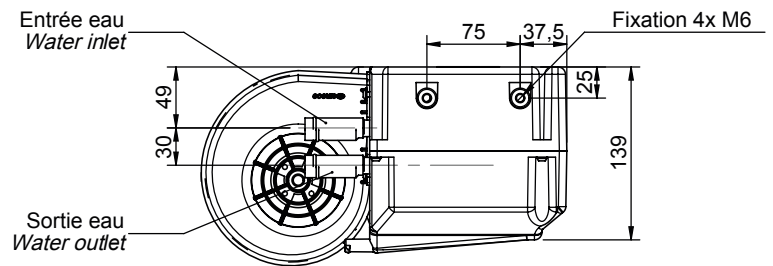

## Chauffage à eau

- 3 vitesses de ventilation
- Tension d'alimentation : 12V ou 24V
- Raccordement Ø16mm
- Livré avec connecteur

## Water heater

- 3-speed fan
- Voltage: 12V or 24V
- Ø16mm hose diameter
- Supplied with connector

Tension Voltage	AUSTRAL PERFORMA HEATER B Reference
12 V	0173 0000
24 V	0173 0001

Tension Voltage	Puissance électrique Electrical power	Poids Weight	Débit d'air nominal Nominal air flow	Puissance calorifique* Heating capacity
				Ethylene glycol
12/24 V	140 W	5,5 kg	500 m³/h	11,4 kW