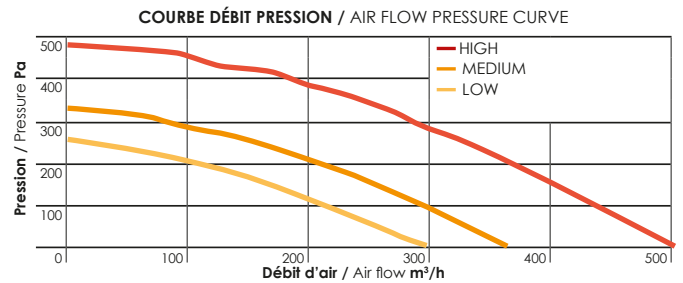

## Chauffage à eau

- 3 vitesses de ventilation
- Tension d'alimentation : 12V ou 24V
- Raccordement Ø16mm
- Livré avec connecteur

## Water heater

- 3-speed fan
- Voltage: 12V or 24V
- Ø16mm hose diameter
- Supplied with connector

Tension Voltage	AUSTRAL PERFORMA HEATER B Reference
12 V	0173 0000
24 V	0173 0001

Tension Voltage	Puissance électrique Electrical power	Poids Weight	Débit d'air nominal Nominal air flow	Puissance calorifique* Heating capacity
				Ethylene glycol
12/24 V	140 W	5,5 kg	500 m³/h	11,4 kW