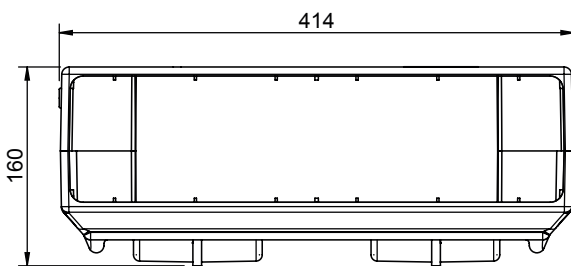

## Chauffage à eau

- 3 vitesses de ventilation
- Tension d'alimentation : 12V ou 24V
- Raccordement Ø16mm
- Livré avec connecteur

## Water heater

- 3-speed fan
- Voltage: 12V or 24V
- Ø16mm hose diameter
- Supplied with connector

Tension Voltage	AUSTRAL PERFORMA HEATER B Reference
12 V	0173 0000
24 V	0173 0001

Tension Voltage	Puissance électrique Electrical power	Poids Weight	Débit d'air nominal Nominal air flow	Puissance calorifique* Heating capacity
				Ethylene glycol
12/24 V	140 W	5,5 kg	500 m³/h	11,4 kW