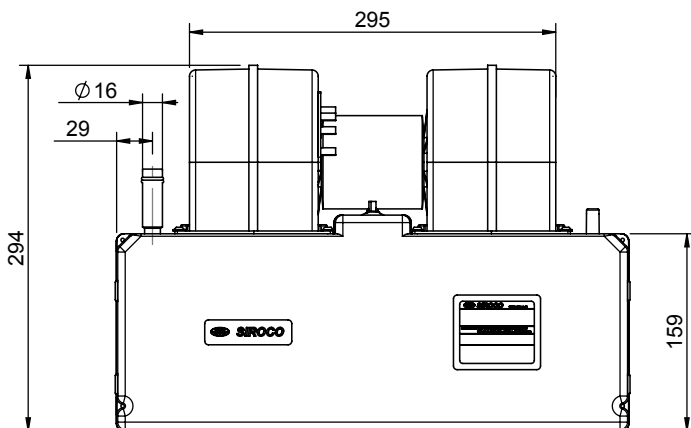

## Chauffage à eau

- 3 vitesses de ventilation
- Tension d'alimentation : 12V ou 24V
- Raccordement Ø16mm
- Livré avec connecteur

## Water heater

- 3-speed fan
- Voltage: 12V or 24V
- Ø16mm hose diameter
- Supplied with connector

Tension Voltage	AUSTRAL PERFORMA HEATER B Reference
12 V	0173 0000
24 V	0173 0001

Tension Voltage	Puissance électrique Electrical power	Poids Weight	Débit d'air nominal Nominal air flow	Puissance calorifique* Heating capacity
				Ethylene glycol
12/24 V	140 W	5,5 kg	500 m³/h	11,4 kW