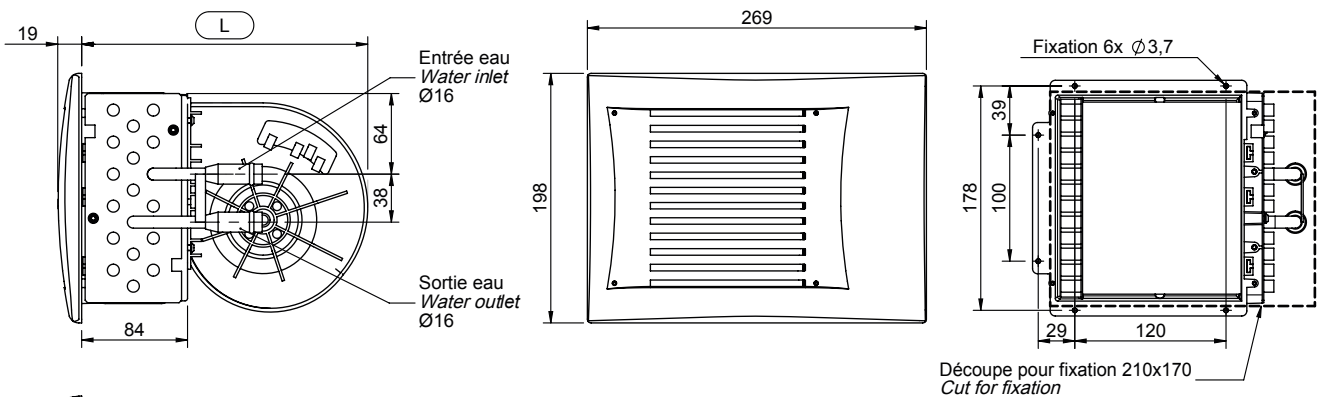

## Chauffage à eau

- 3 vitesses de ventilation
- Tension d'alimentation : 12V ou 24V
- Raccordement Ø16mm
- Façade amovible résistante aux chocs, aux rayures et à la chaleur
- Livré avec connecteur

## Water heater

- 3-speed fan
- Voltage: 12V or 24V
- Ø16mm hose diameter
- Shock, scratch and heat resistant removable front panel
- Supplied with connector

Tension Voltage	Couleur Color	ARIZONA 300S		ARIZONA 400S		ARIZONA 600S	
		Cote L	Réf.	Cote L	Réf.	Cote L	Réf.
12 V	Gris Grey	218 mm	0120 0252	218 mm	0120 0152	227 mm	0120 0052
	Anthracite Anthracite	218 mm	0120 0253	218 mm	0120 0153	227 mm	0120 0053
	Noir Black	218 mm	0120 0254	218 mm	0120 0154	227 mm	0120 0054
24 V	Gris Grey	218 mm	0120 0256	218 mm	0120 0156	227 mm	0120 0056
	Anthracite Anthracite	218 mm	0120 0257	218 mm	0120 0157	227 mm	0120 0057
	Noir Black	218 mm	0120 0258	218 mm	0120 0158	227 mm	0120 0058

Type	Tension Voltage	Puissance électrique Electrical power	Poids Weight	Débit d'air nominal Nominal air flow	Puissance calorifique* Heating capacity	
					Eau / Water	Ethylene glycol
ARIZONA 300S	12/24 V	58 W	2,1 kg	245 m³/h	4,9 kW	4,7 kW
ARIZONA 400S	12/24 V	127 W	2,1 kg	303 m³/h	5,6 kW	5,35 kW
ARIZONA 600S	12/24 V	136 W	2,4 kg	360 m³/h	6,25 kW	5,9 kW