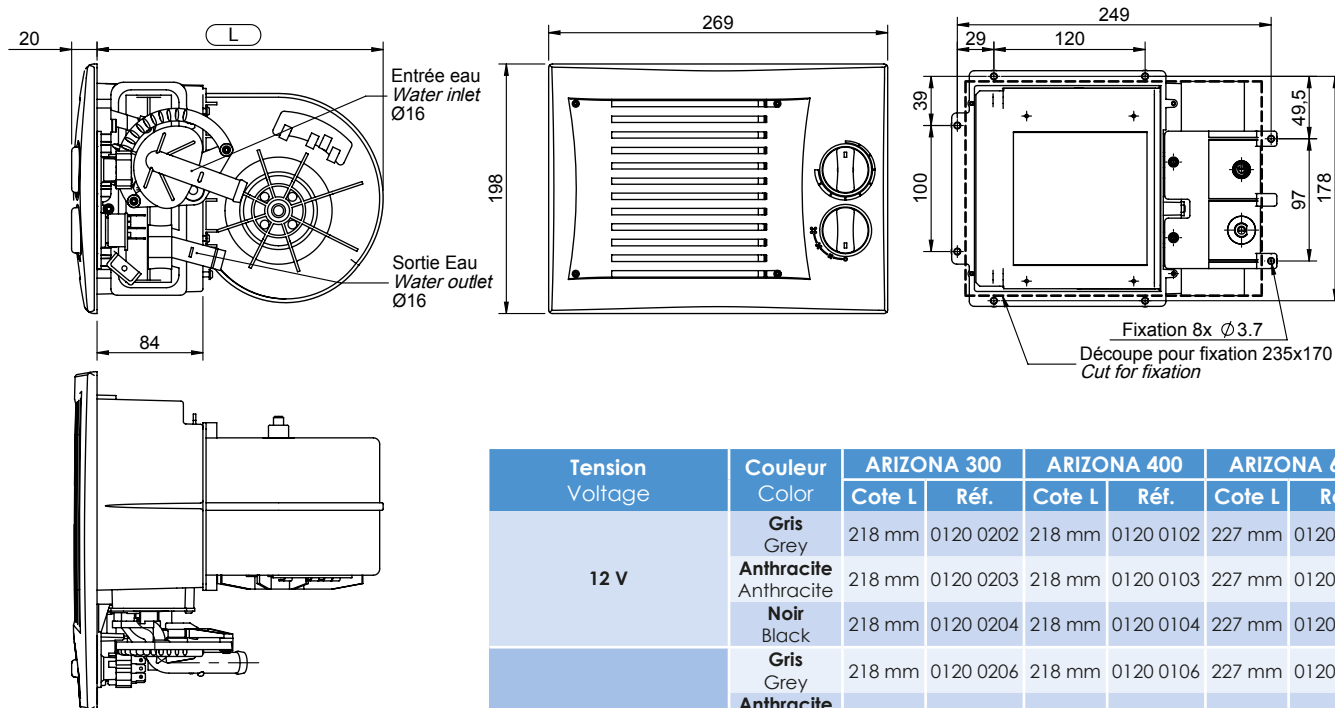

# ARIZONA 300-400-600

## Chauffage à eau avec vanne et commandes intégrées

- 3 vitesses de ventilation
- Tension d'alimentation : 12V ou 24V
- Raccordement Ø16mm
- Façade amovible résistante aux chocs, aux rayures et à la chaleur
- Livré avec connecteur

## Water heater with integrated valve and controls

- 3-speed fan
- Voltage: 12V or 24V
- Ø16mm hose diameter
- Shock, scratch and heat resistant removable front panel
- Supplied with connector

Tension Voltage	Couleur Color	ARIZONA 300		ARIZONA 400		ARIZONA 600	
		Cote L	Réf.	Cote L	Réf.	Cote L	Réf.
12 V	Gris Grey	218 mm	0120 0202	218 mm	0120 0102	227 mm	0120 0002
	Anthracite Anthracite	218 mm	0120 0203	218 mm	0120 0103	227 mm	0120 0003
	Noir Black	218 mm	0120 0204	218 mm	0120 0104	227 mm	0120 0004
24 V	Gris Grey	218 mm	0120 0206	218 mm	0120 0106	227 mm	0120 0006
	Anthracite Anthracite	218 mm	0120 0207	218 mm	0120 0107	227 mm	0120 0007
	Noir Black	218 mm	0120 0208	218 mm	0120 0108	227 mm	0120 0008

Type	Tension Voltage	Puissance électrique Electrical power	Poids Weight	Débit d'air nominal Nominal air flow	Puissance calorifique* Heating capacity	
					Eau / Water	Ethylene glycol
ARIZONA 300	12/24 V	55 W	2 kg	234 m³/h	4,9 kW	4,7 kW
ARIZONA 400	12/24 V	126 W	2 kg	290 m³/h	5,6 kW	5,35 kW
ARIZONA 600	12/24 V	130 W	2,3 kg	347 m³/h	6,25 kW	5,9 kW