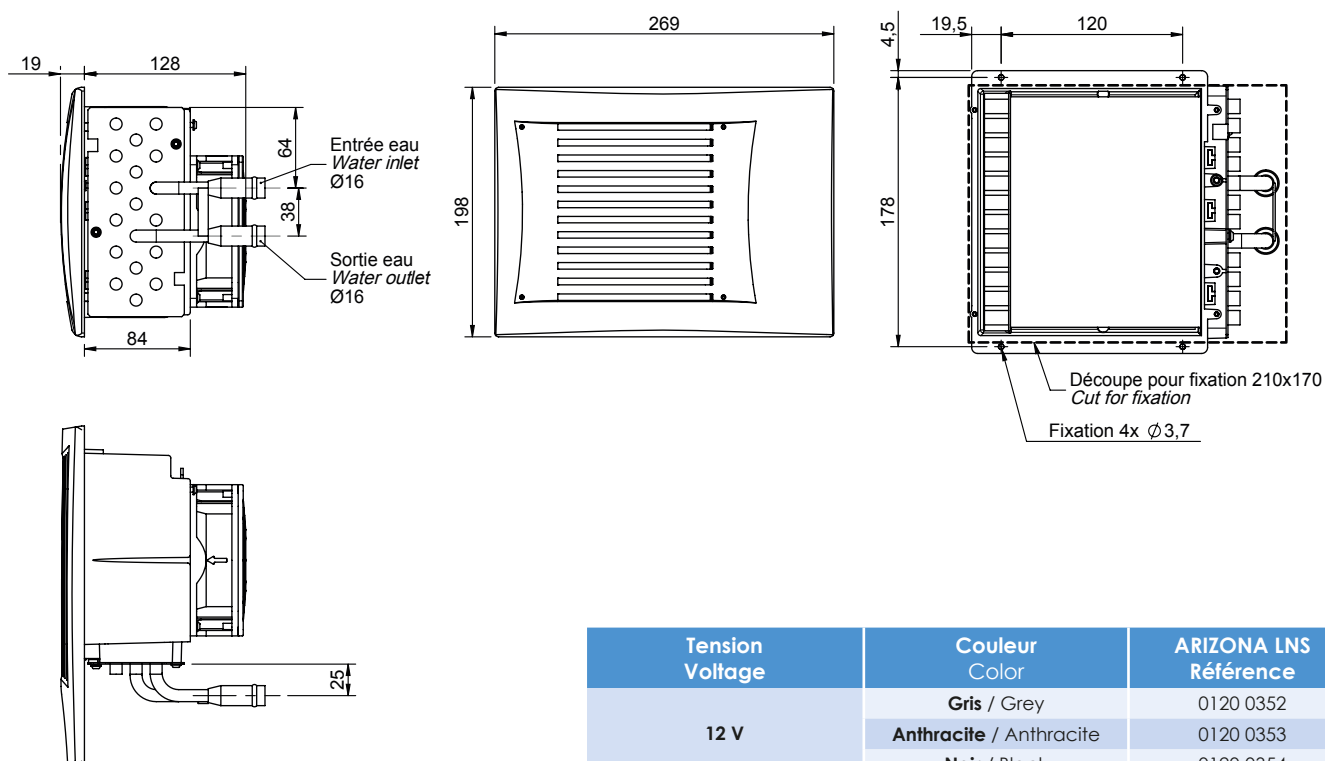

Chauffage à eau silencieux

- 1 vitesse de ventilation
- Tension d'alimentation : 12V ou 24V
- Raccordement Ø16mm
- Façade amovible résistante aux chocs, aux rayures et à la chaleur
- Livré avec connecteur

Low noise water heater

- 1-speed fan
- Voltage: 12V or 24V
- Ø16mm hose diameter
- Shock, scratch and heat resistant removable front panel
- Supplied with connector

Tension Voltage	Couleur Color	ARIZONA LNS Référence
12 V	Gris / Grey	0120 0352
	Anthracite / Anthracite	0120 0353
	Noir / Black	0120 0354
24 V	Gris / Grey	0120 0356
	Anthracite / Anthracite	0120 0357
	Noir / Black	0120 0358

Tension Voltage	Puissance électrique Electrical power	Poids Weight	Niveau sonore Sound level	Débit d'air nominal Nominal air flow	Puissance calorifique* Heating capacity	
					Eau / Water	Ethylene glycol
12/24 V	12 W	1,4 kg	50 dB A	110 m³/h	2,8 kW	2,75 kW