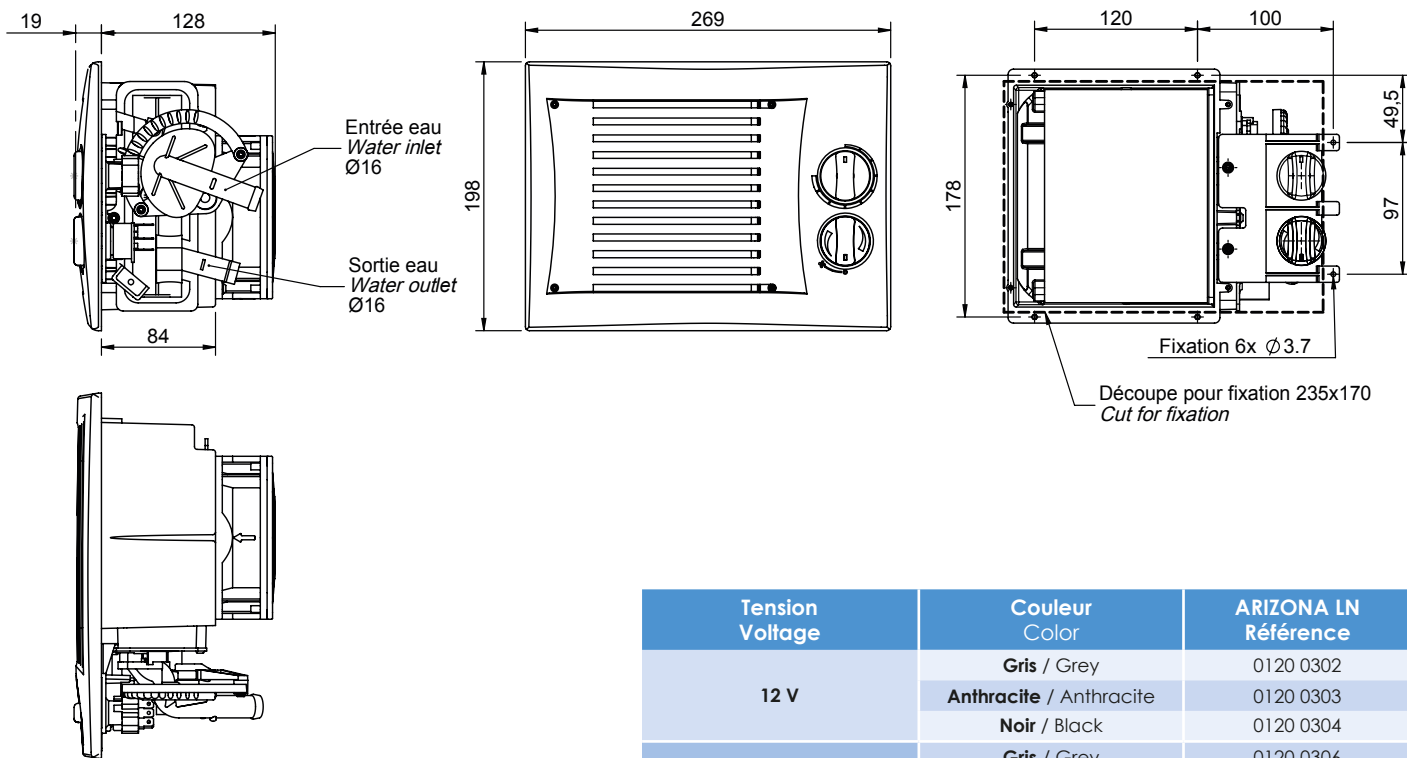

# ARIZONA LN

Chauffage à eau silencieux avec vanne et commandes intégrées

- 1 vitesse de ventilation
- Tension d'alimentation : 12V ou 24V
- Raccordement Ø16mm
- Façade amovible résistante aux chocs, aux rayures et à la chaleur
- Livré avec connecteur

Low noise water heater with integrated valve and controls

- 1-speed fan
- Voltage: 12V or 24V
- Ø16mm hose diameter
- Shock, scratch and heat resistant removable front panel
- Supplied with connector

Tension Voltage	Couleur Color	ARIZONA LN Référence
12 V	Gris / Grey	0120 0302
	Anthracite / Anthracite	0120 0303
	Noir / Black	0120 0304
24 V	Gris / Grey	0120 0306
	Anthracite / Anthracite	0120 0307
	Noir / Black	0120 0308

Tension Voltage	Puissance électrique Electrical power	Poids Weight	Niveau sonore Sound level	Débit d'air nominal Nominal air flow	Puissance calorifique* Heating capacity	
					Eau / Water	Ethylene glycol
12/24 V	12 W	1,4 kg	50 dB A	110 m³/h	2,8 kW	2,75 kW